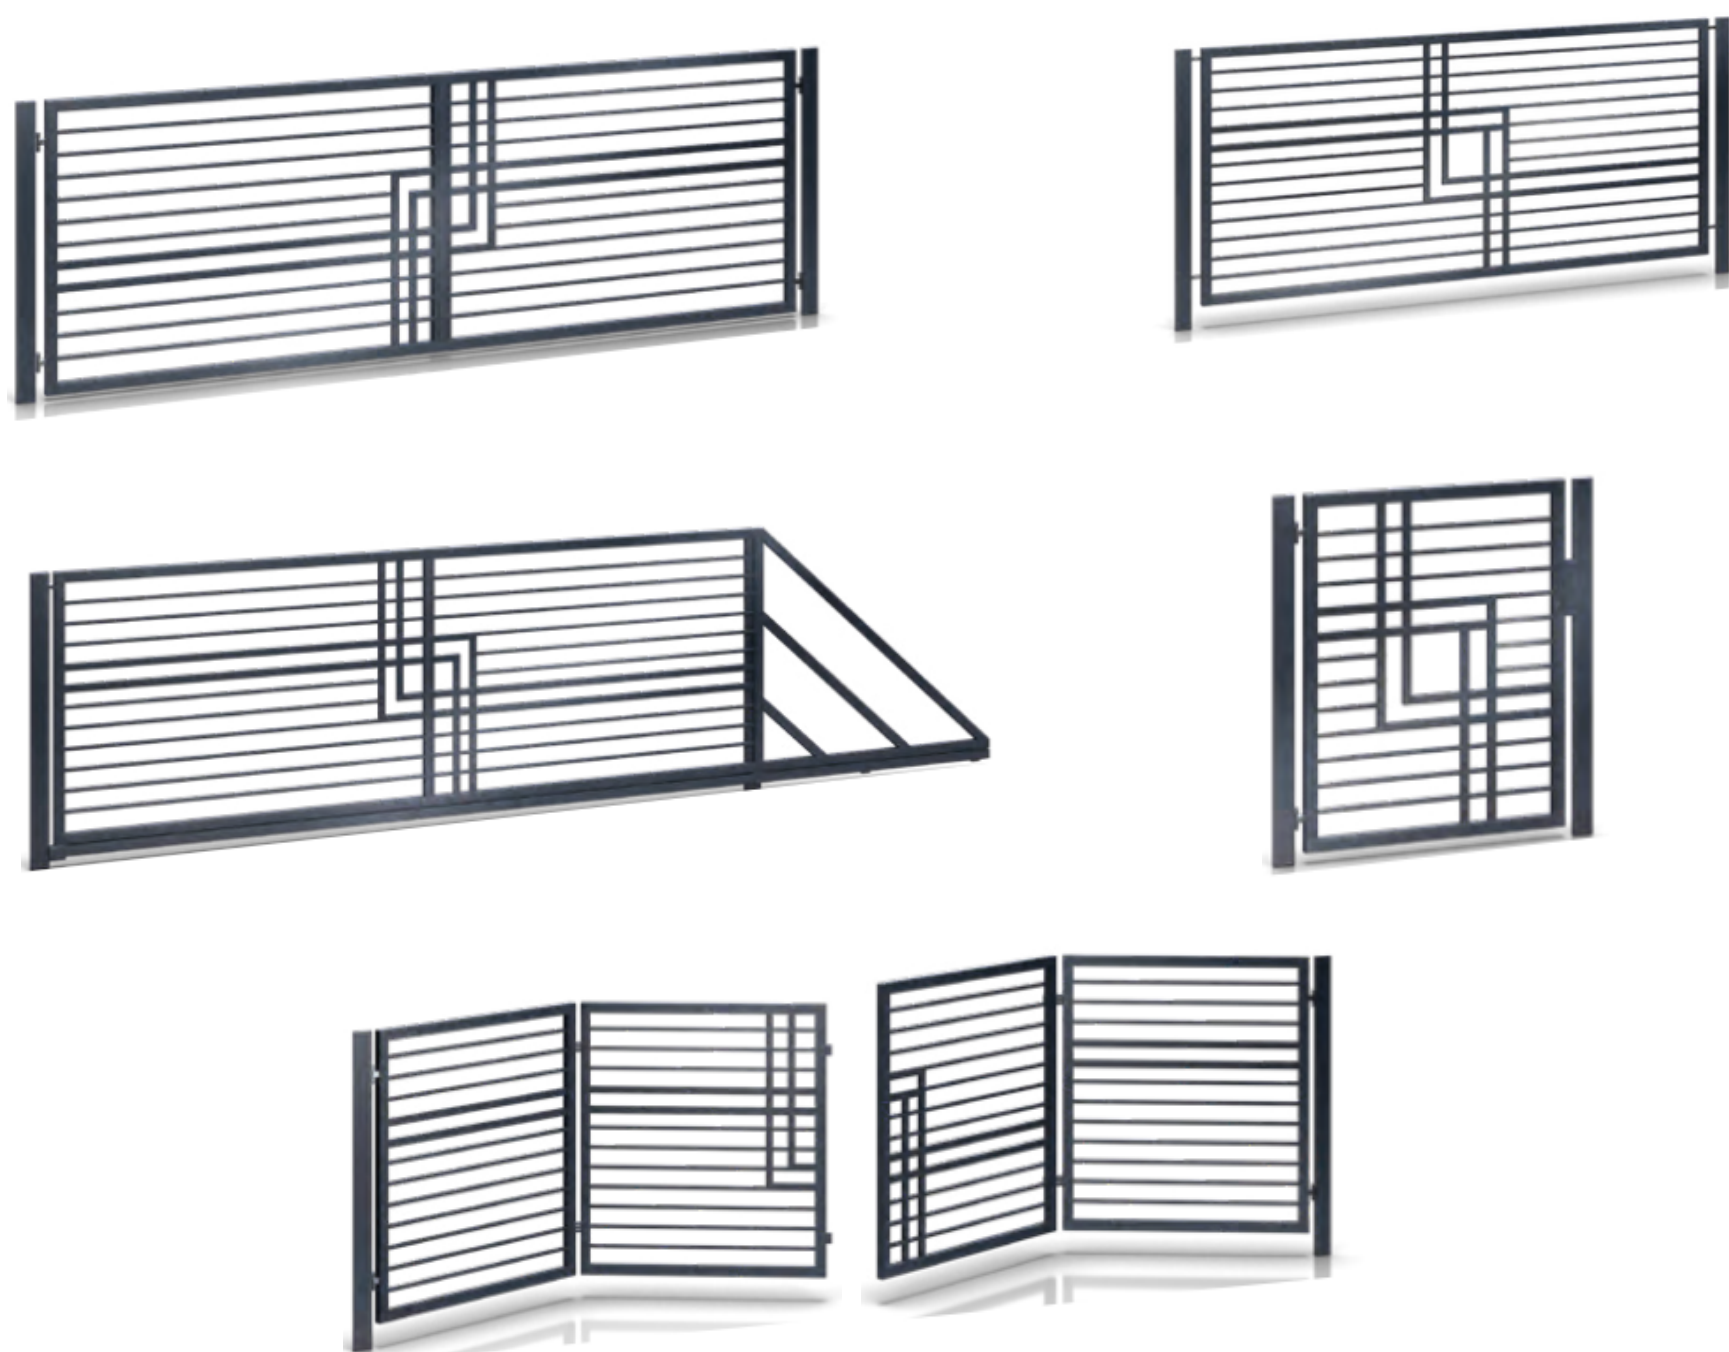

ART-LINE Pwzór-20x20

ART-LINE Pwzór-mix-20x20