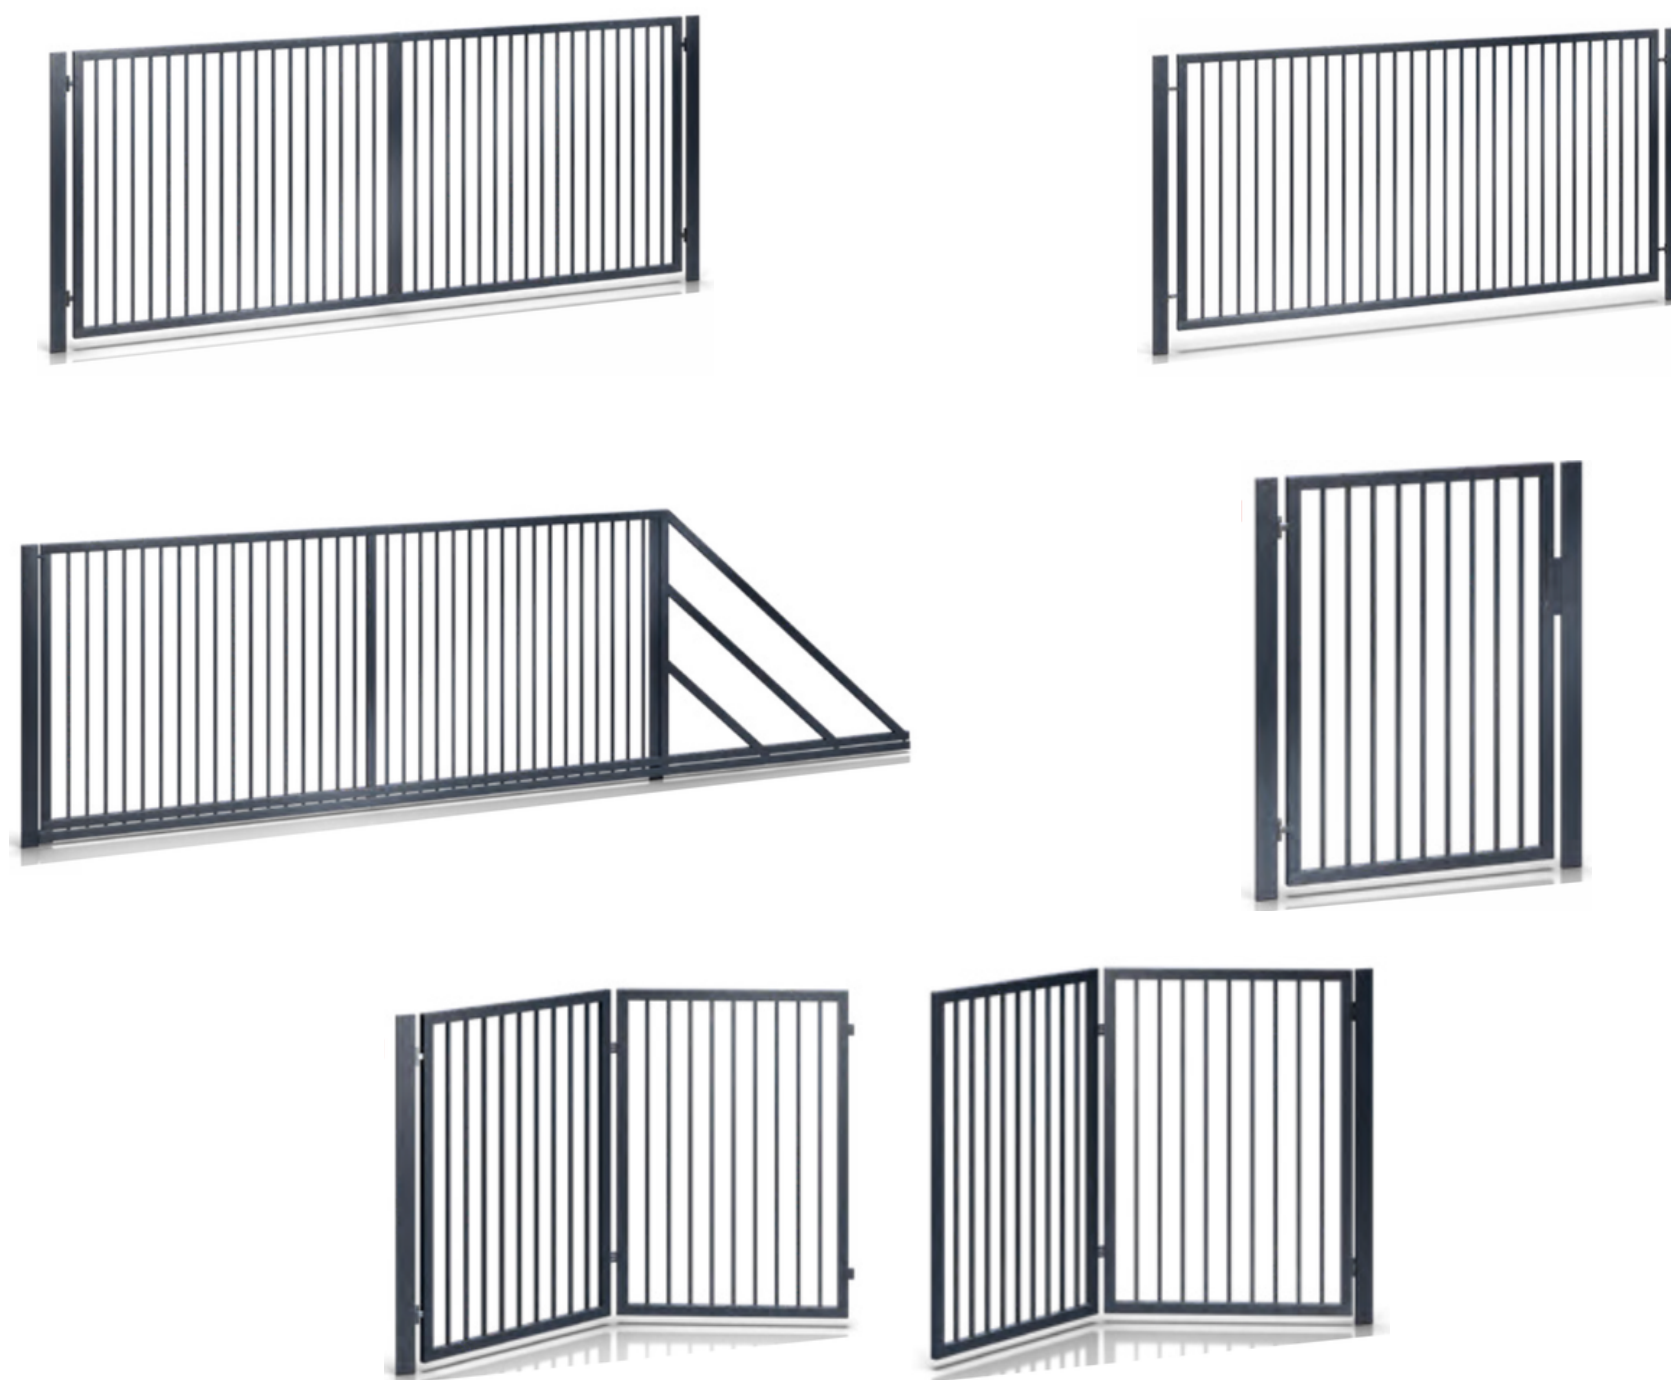

ART-LINE PR-20x20