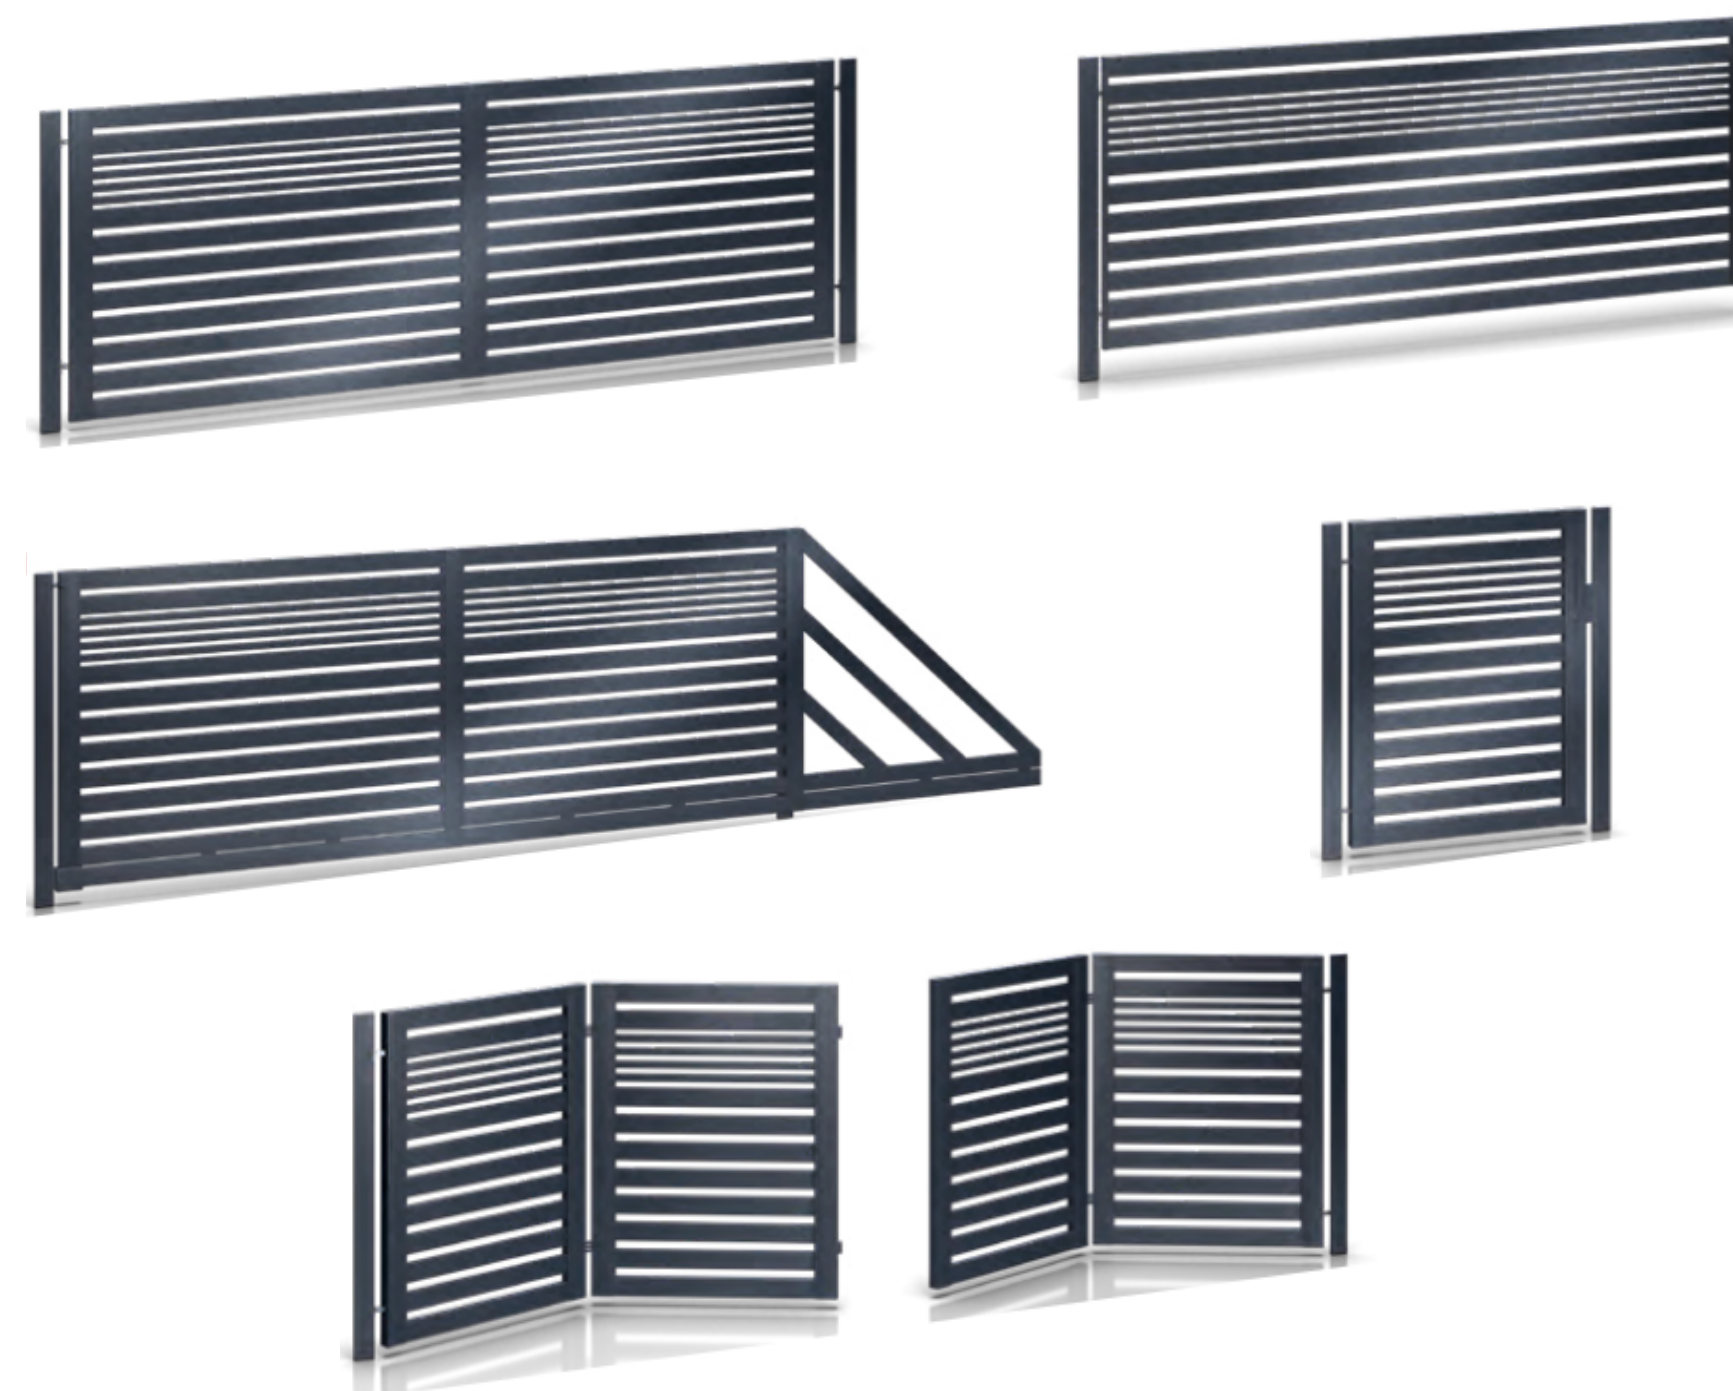

Paleta kolorów: