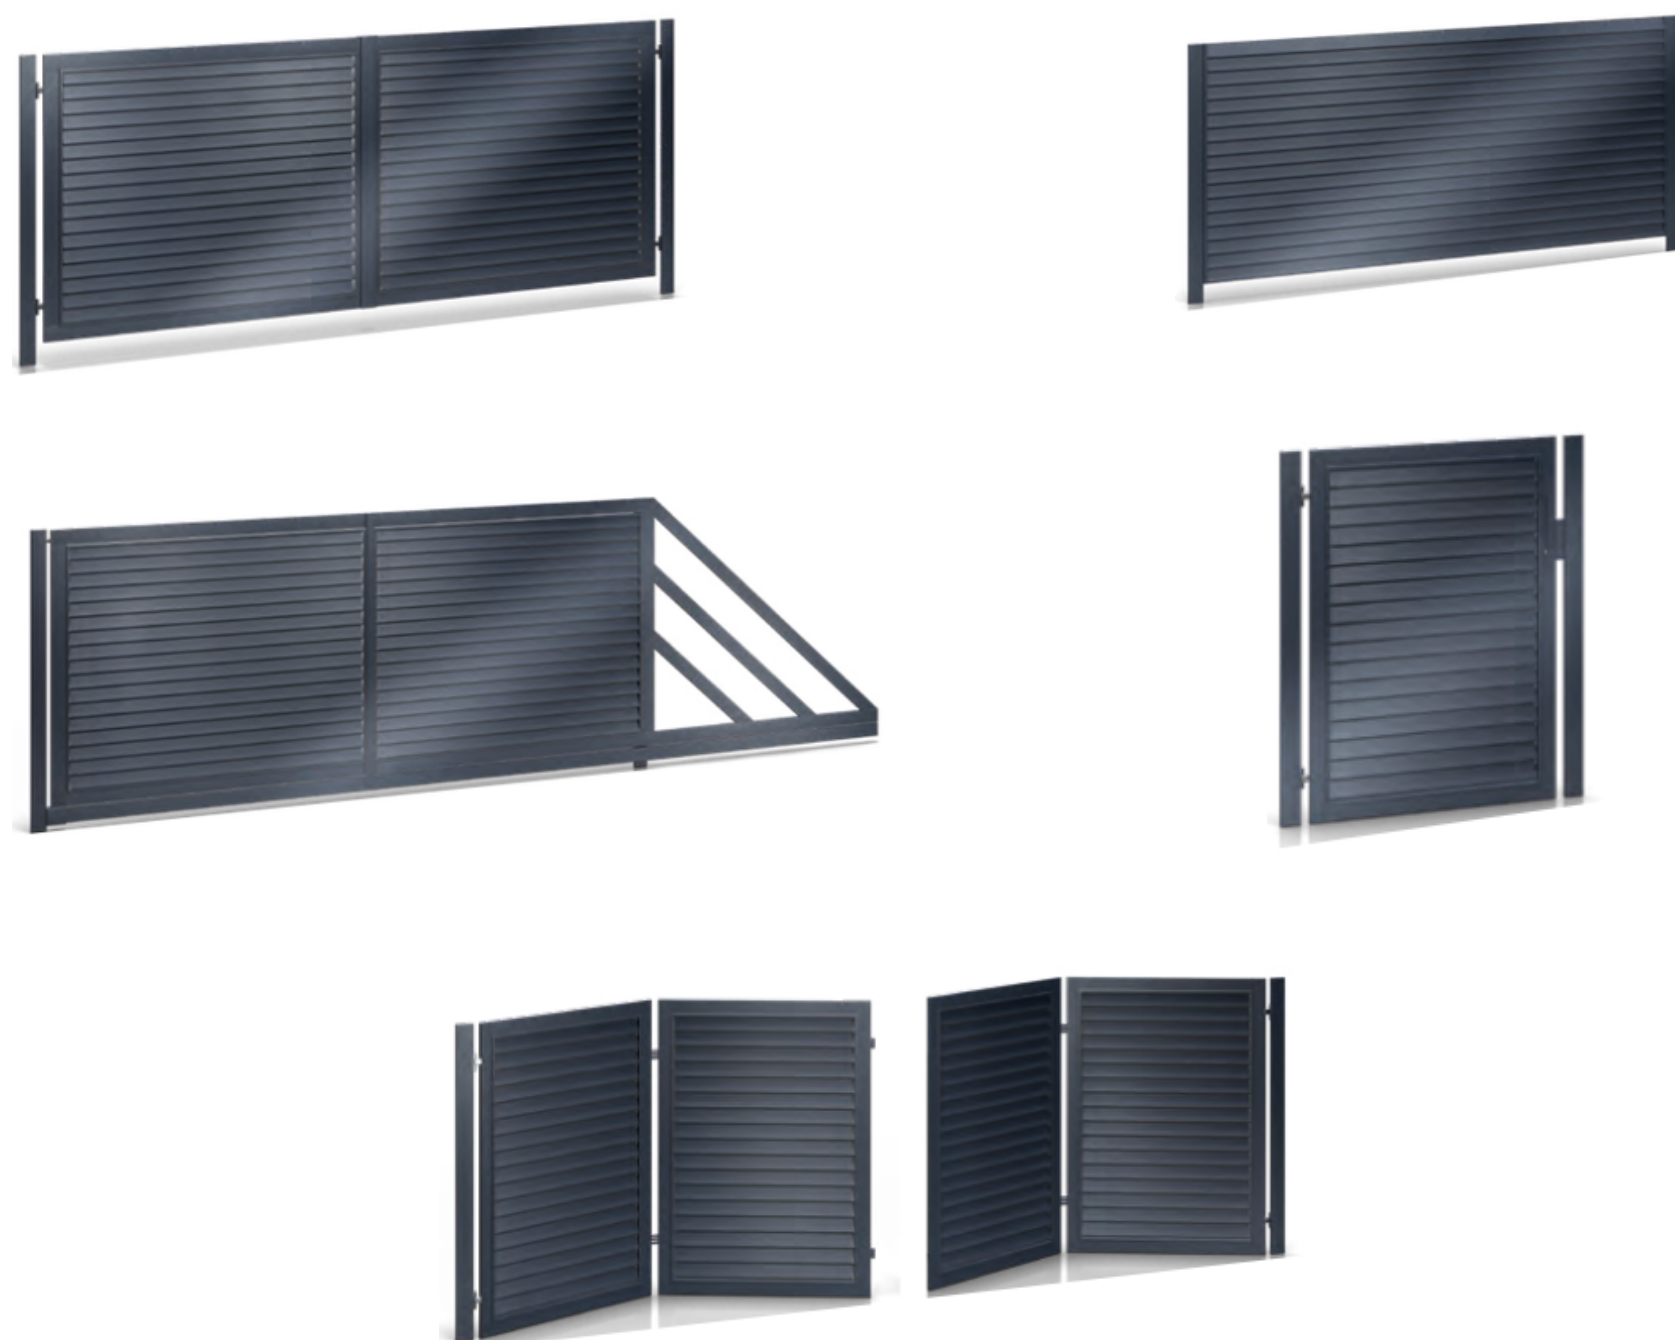

Właściwości:

- Wypełnienie: profil **100x20mm**
- Rama: **60x40mm**
- Rozstaw profili: **bez prześwitu**
  wymiar dowolny
- Zabezpieczenie: **TRIPLEX**

Zestaw zawiera:

Elementy dedykowane do zestawu: Słupy 80x80x2mm, obejmy montażowe, płyta podmurkowa wibroprasowana (gładka, płukana), ceownik montażowy, daszek na słupki.

Paleta kolorów: