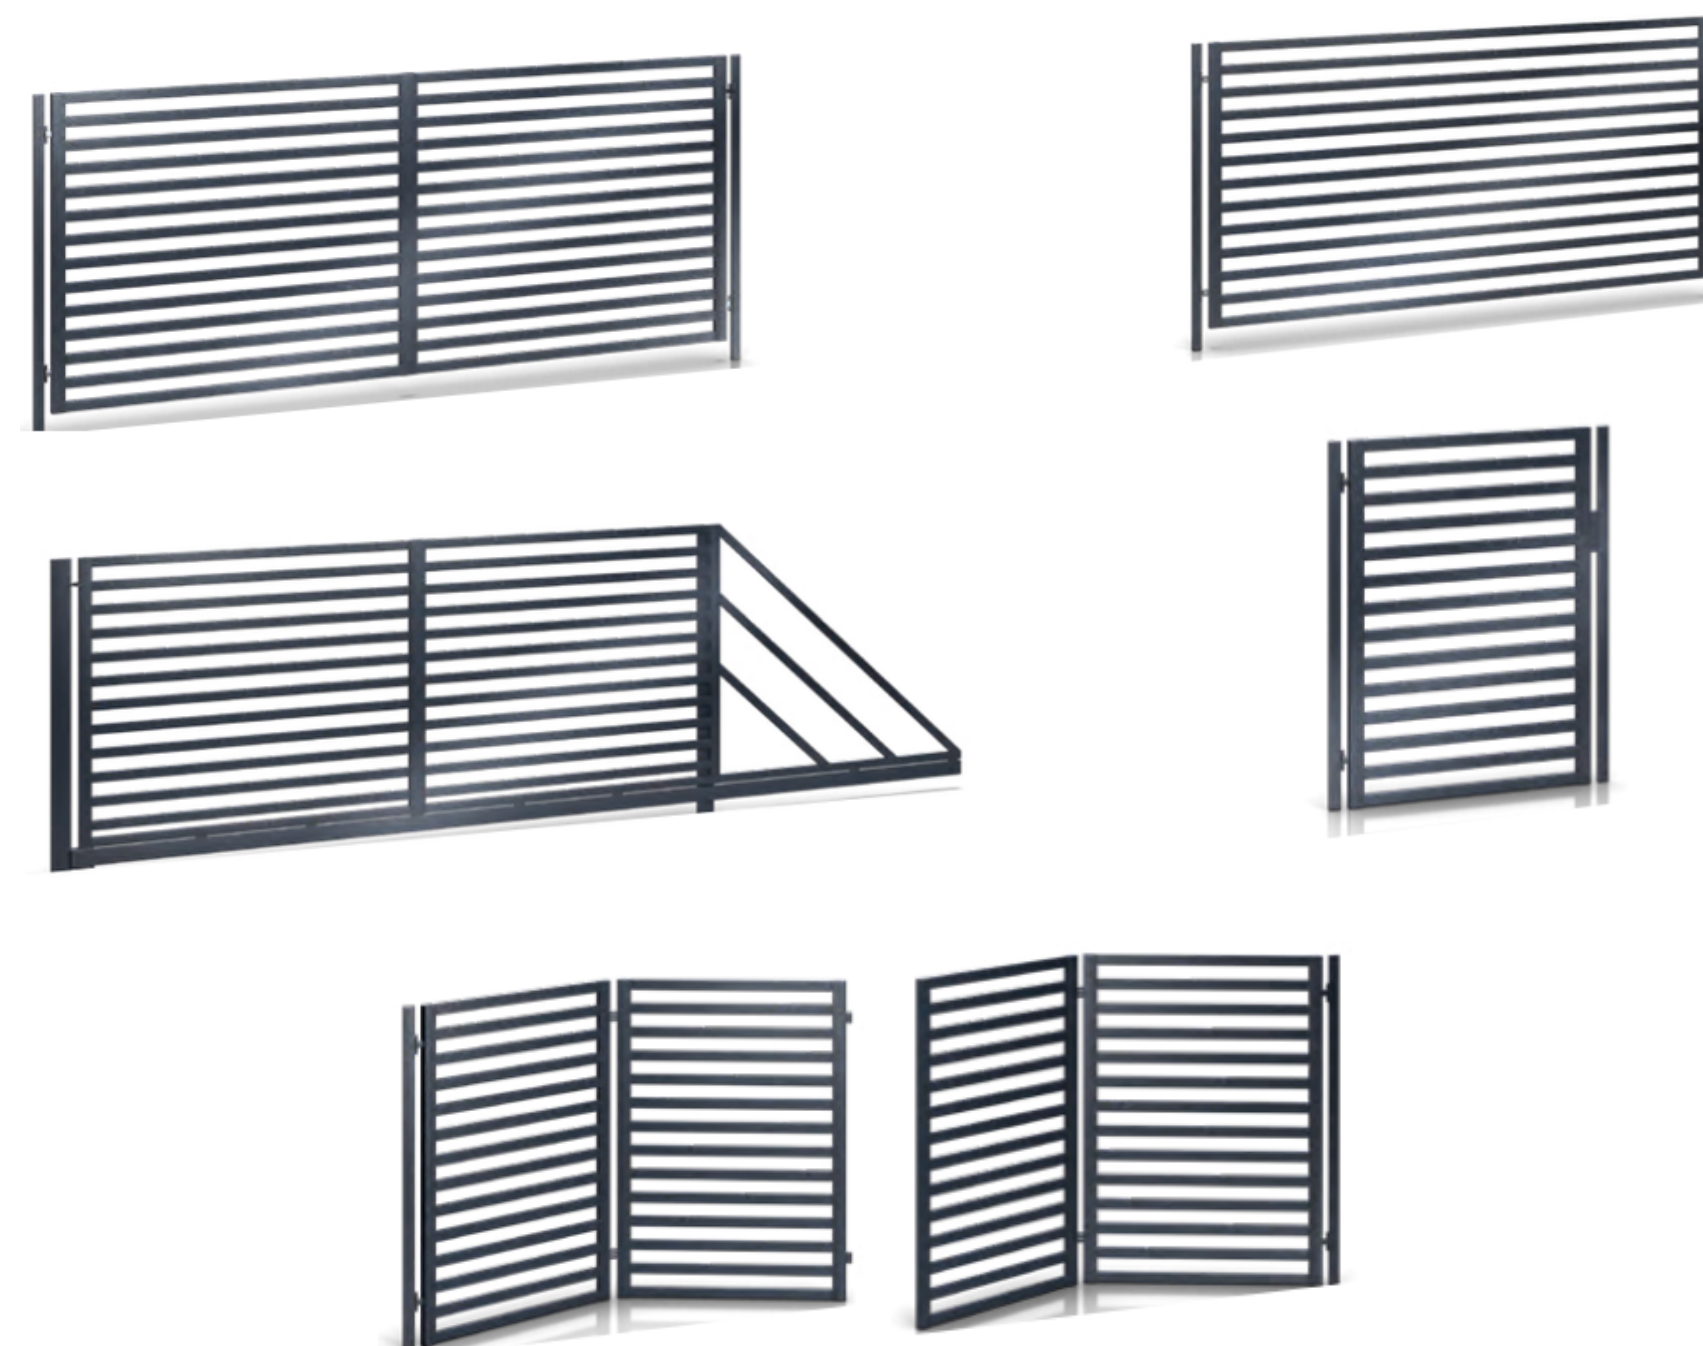

ART-LINE P-20x20

ART-LINE P-60x20