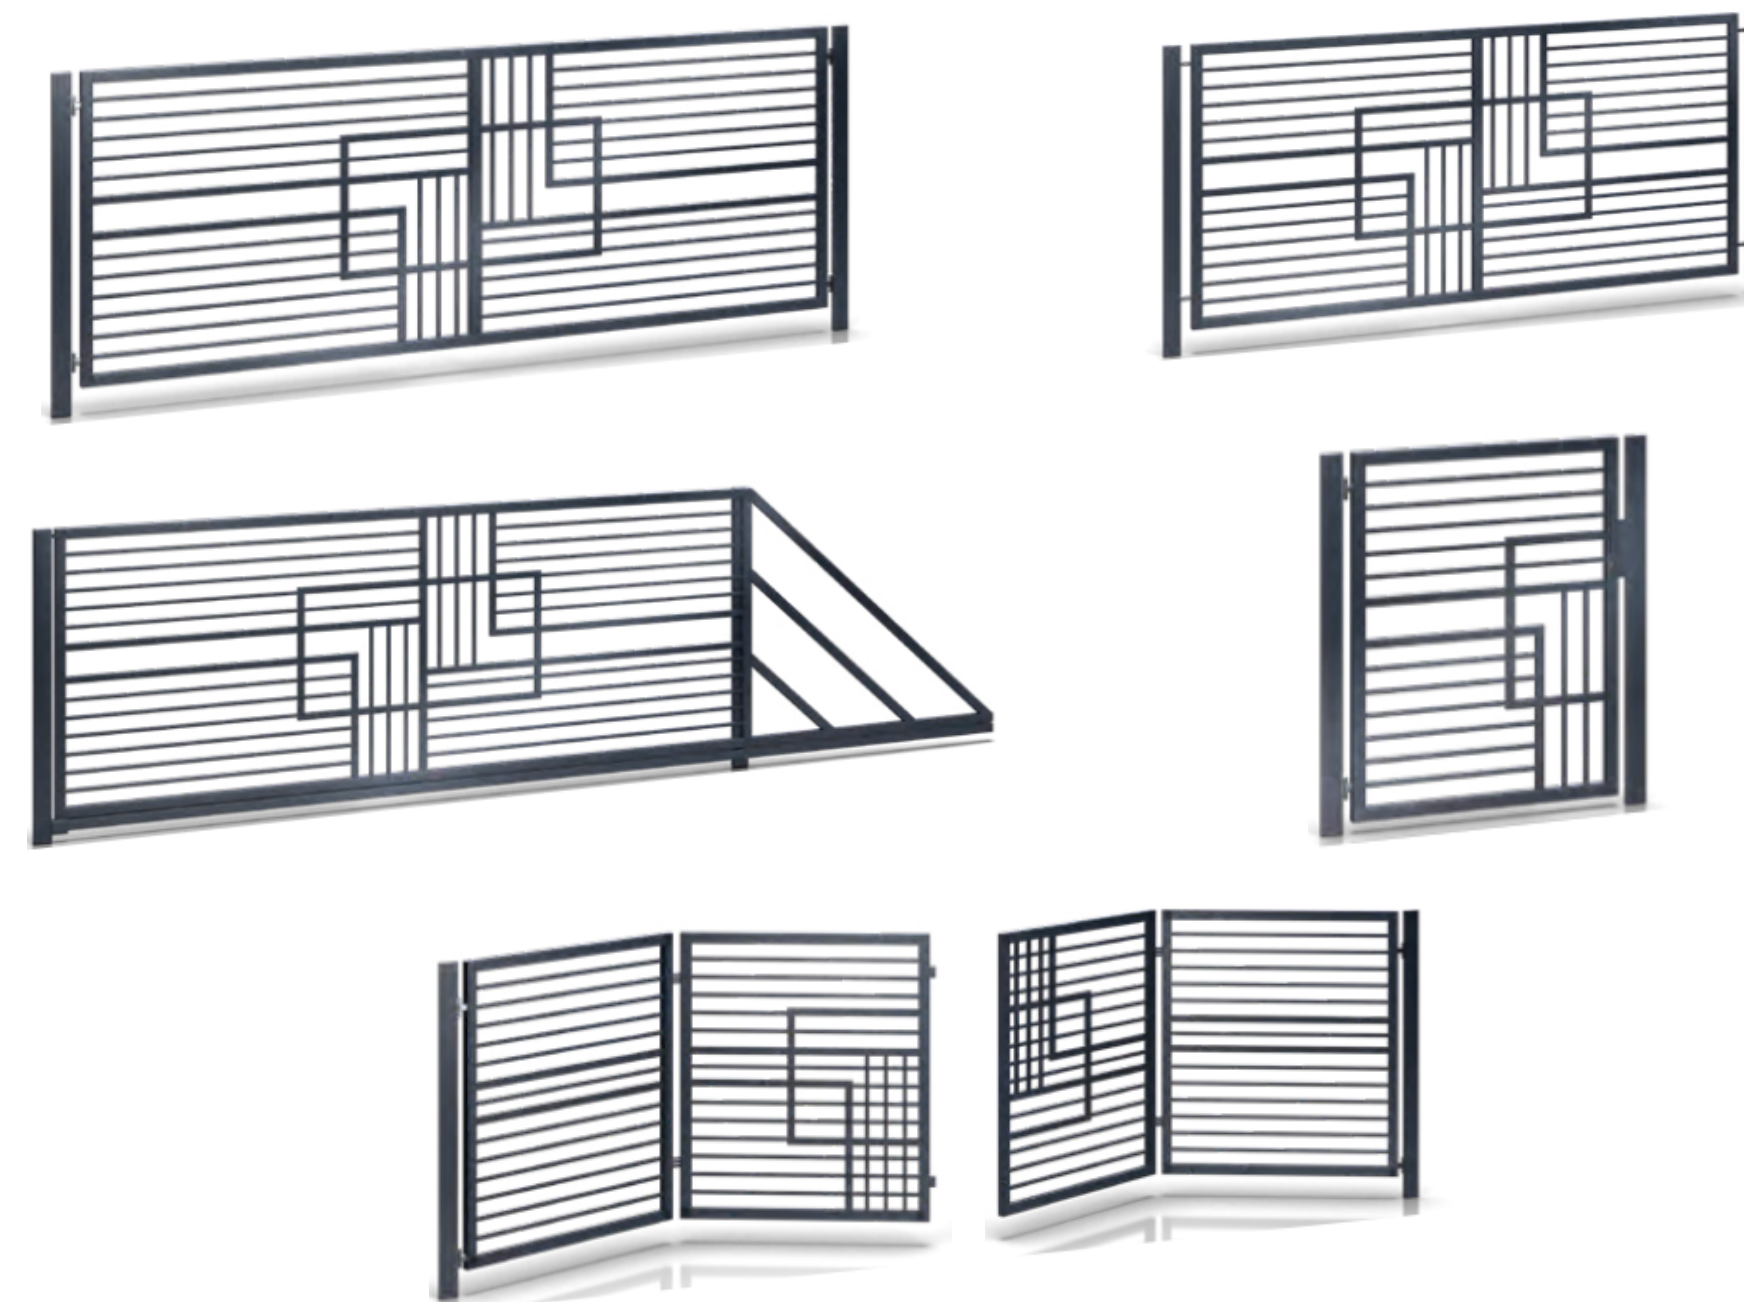

ART-LINE Pwzór-20x20

ART-LINE Pwzór-mix-20x20