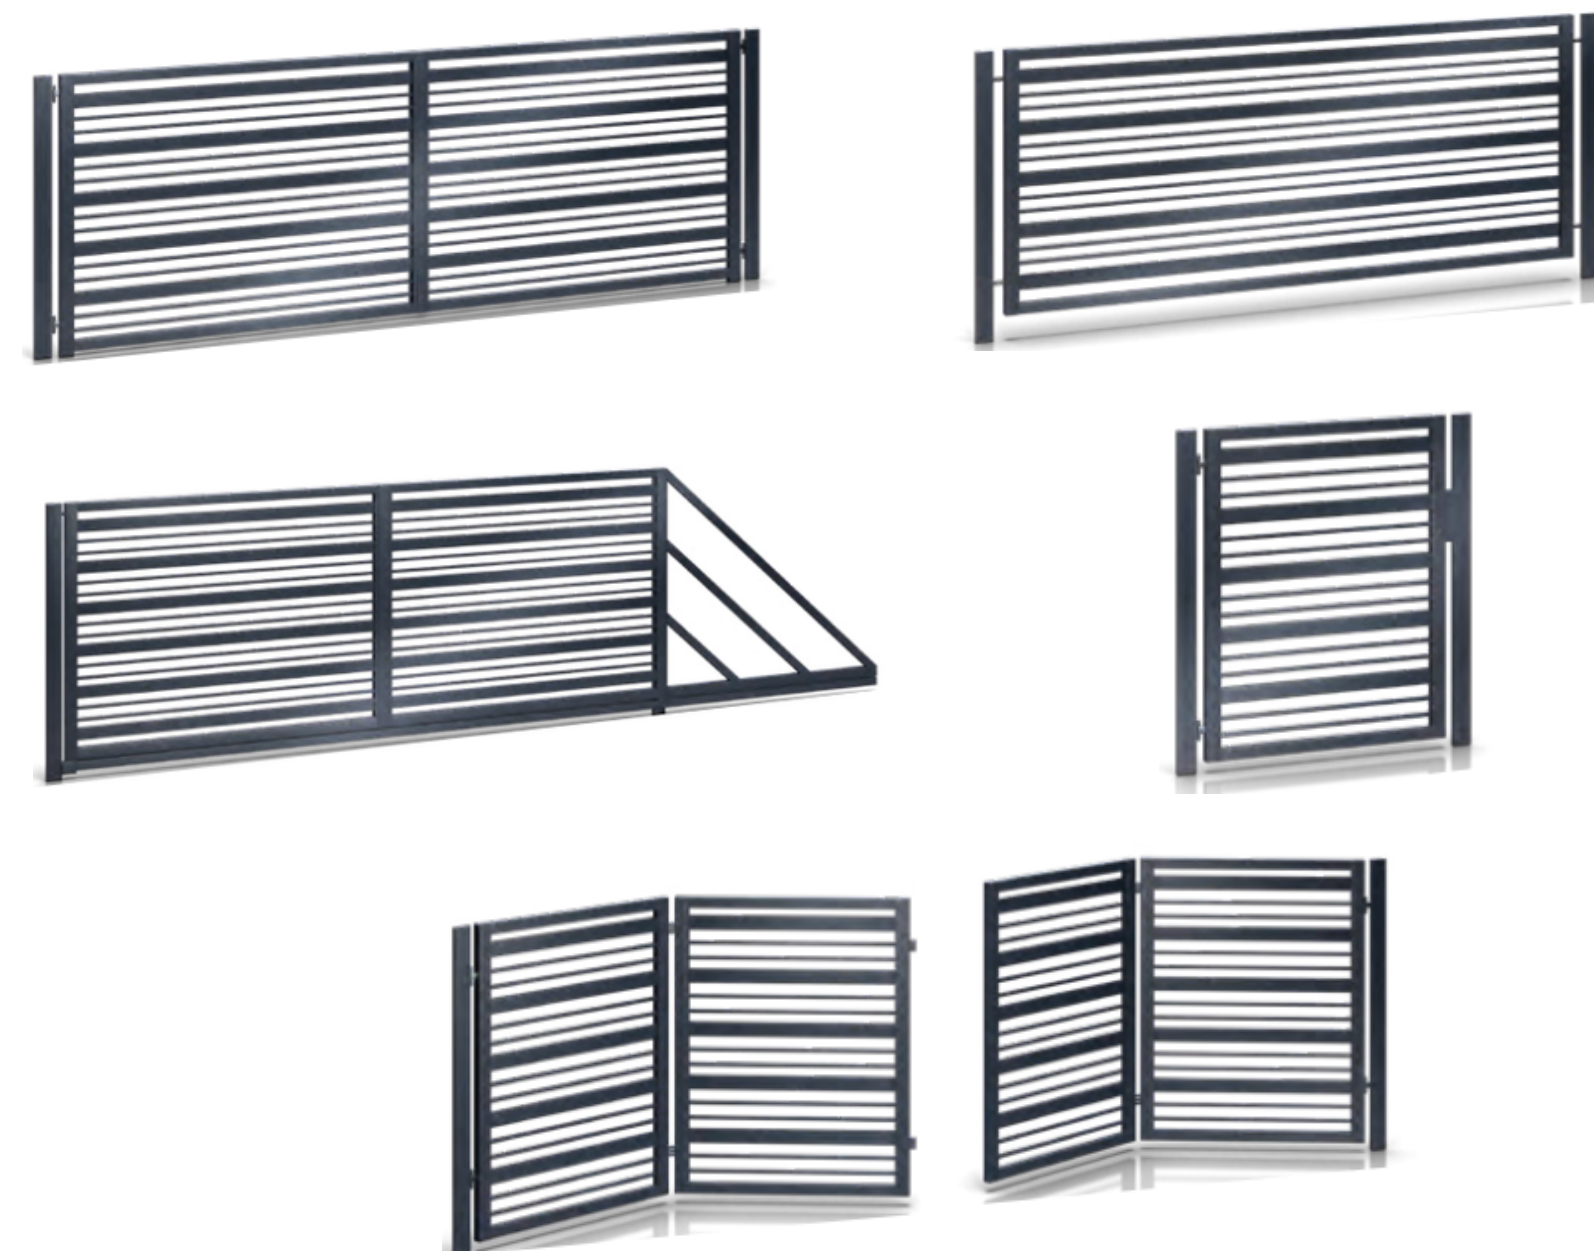

Właściwości:

- Wypełnienie: profil **20/80x20mm**
- Ceownik: **25x25mm**
- Rozstaw profili i wymiar: **dowolny***
- Zabezpieczenie: **TRIPLEX**

Zestaw zawiera:

Elementy dedykowane do zestawu: Słupy 80x80x2mm, obejmę montażowe, płyta podmurkowa wibroprasowana (gładka, płukana), ceownik montażowy, daszek na słupek.

Paleta kolorów:

Właściwości:

- Wypełnienie: profil **20/80x20mm**
- Ceownik: **25x25mm**
- Rozstaw profili i wymiar: **dowolny***
- Zabezpieczenie: **TRIPLEX**

Zestaw zawiera:

Elementy dedykowane do zestawu: Słupy 80x80x2mm, obejmę montażowe, płyta podmurkowa wibroprasowana (gładka, płukana), ceownik montażowy, daszek na słupek.

Paleta kolorów: