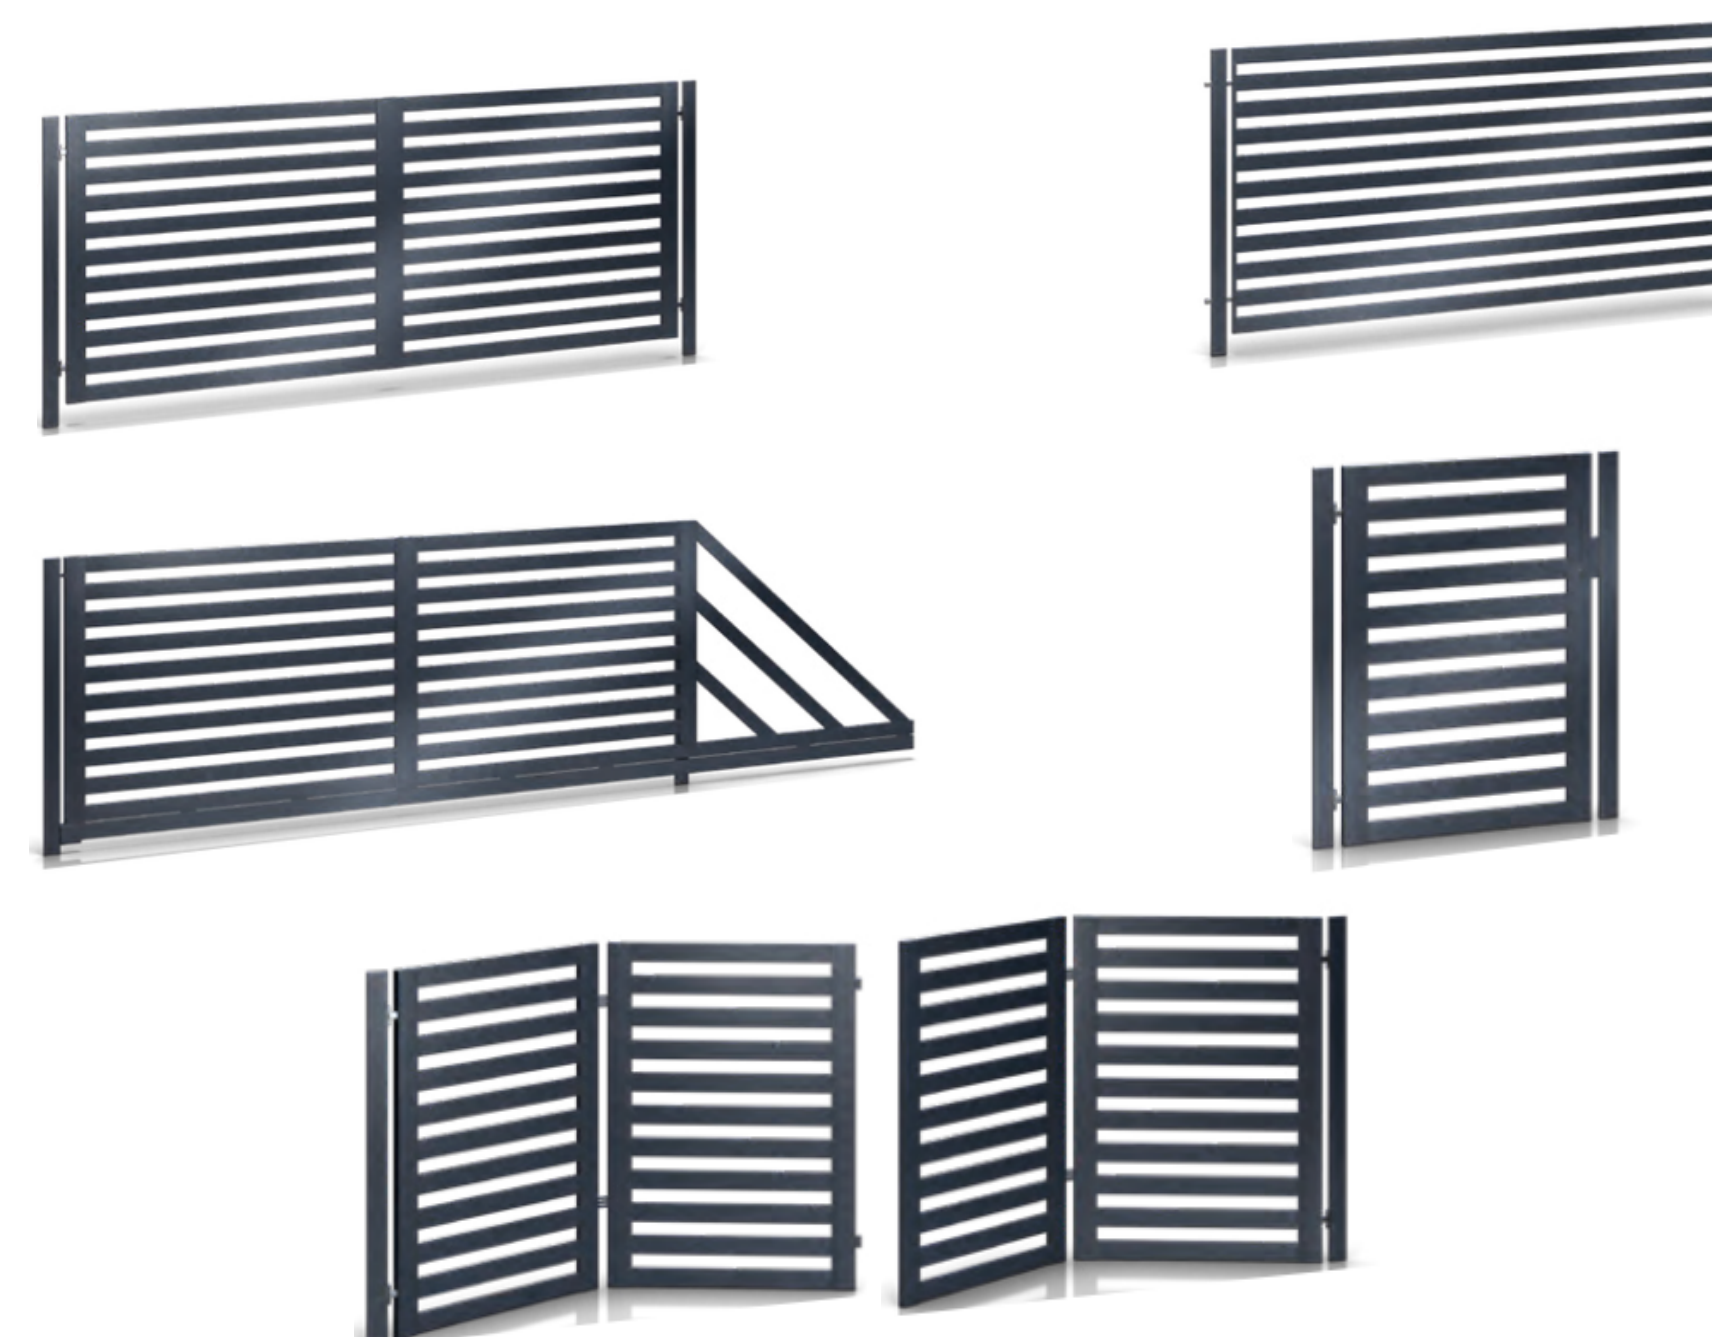

ART-LINE P-80x20

ART-LINE P-100x20