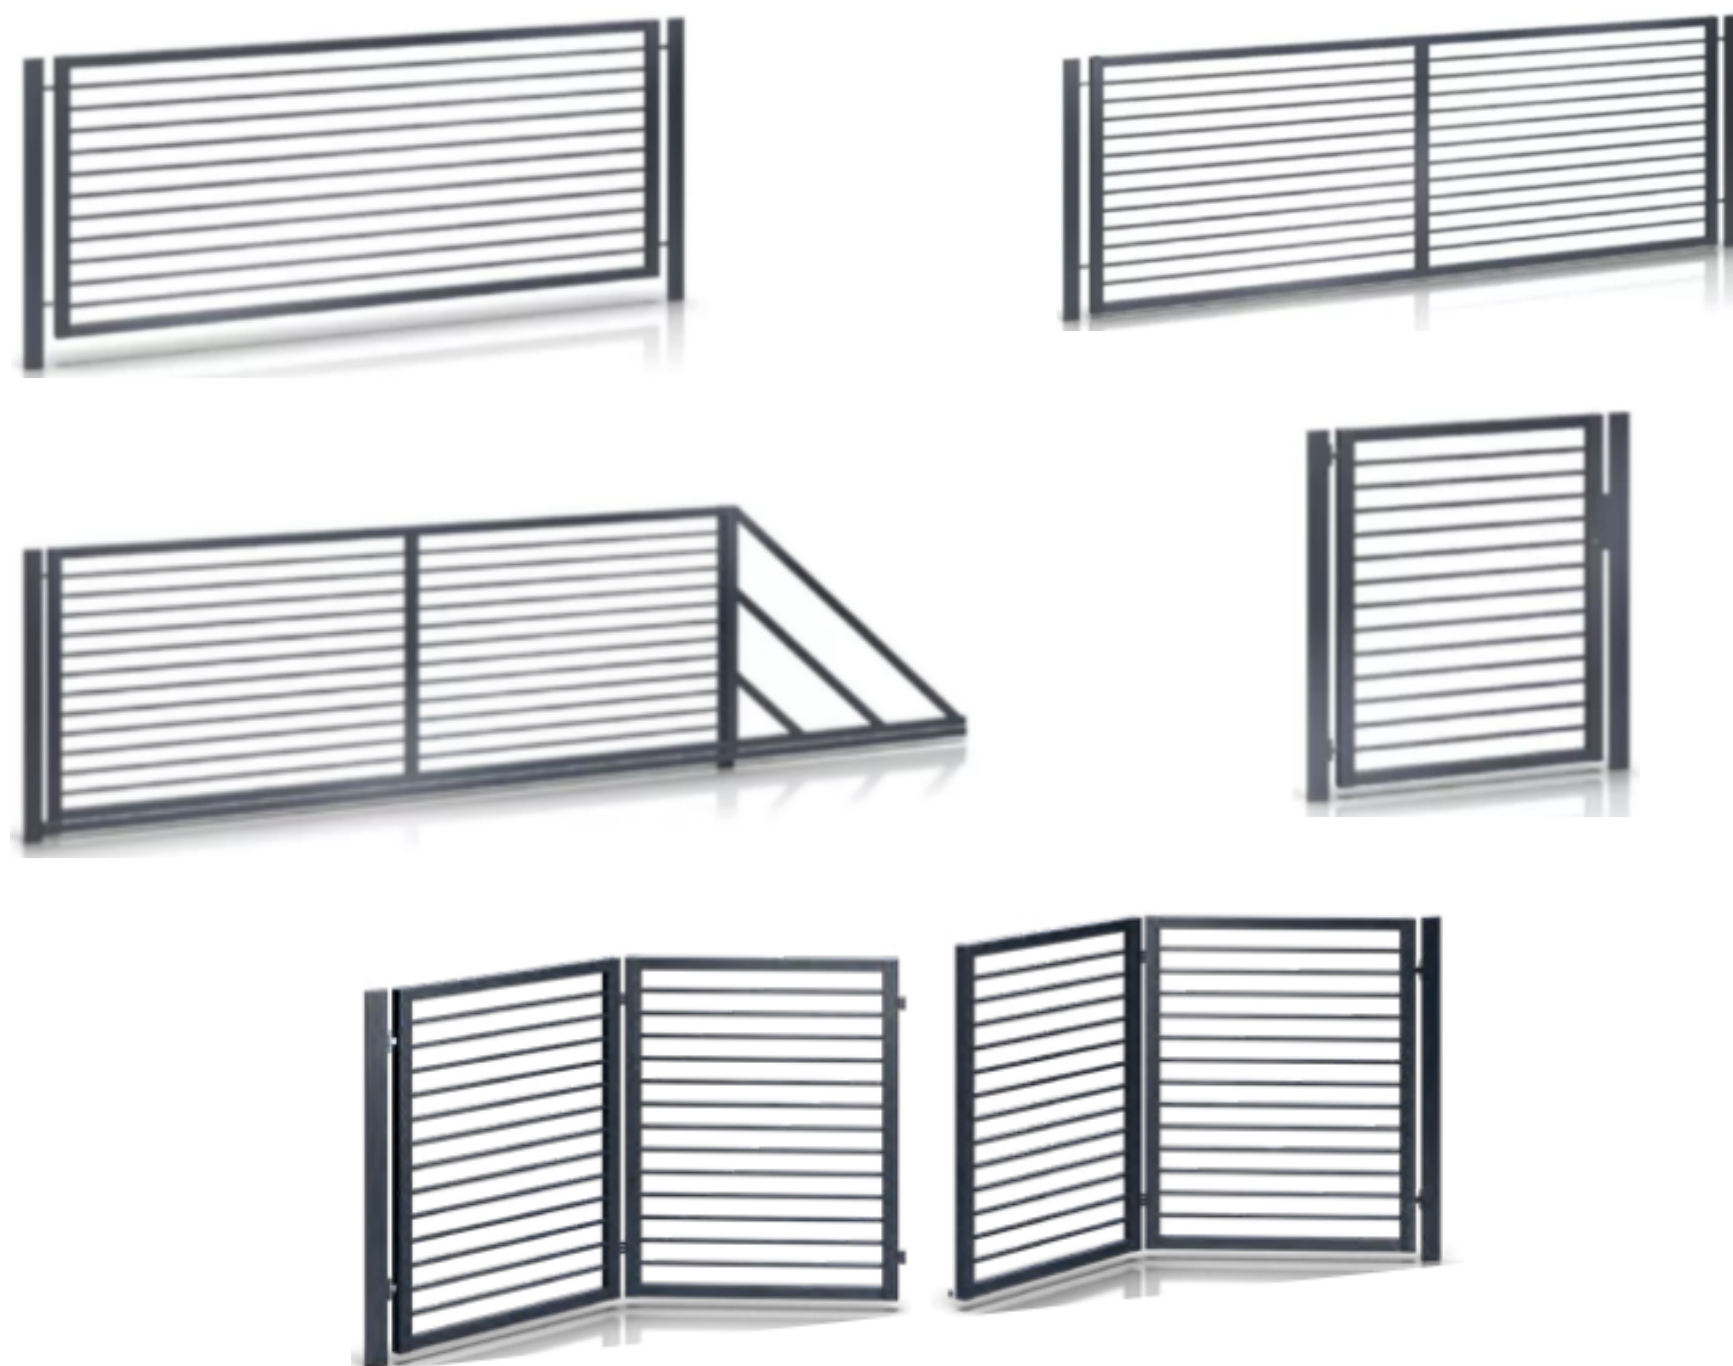

ART-LINE P-20x20

ART-LINE P-60x20