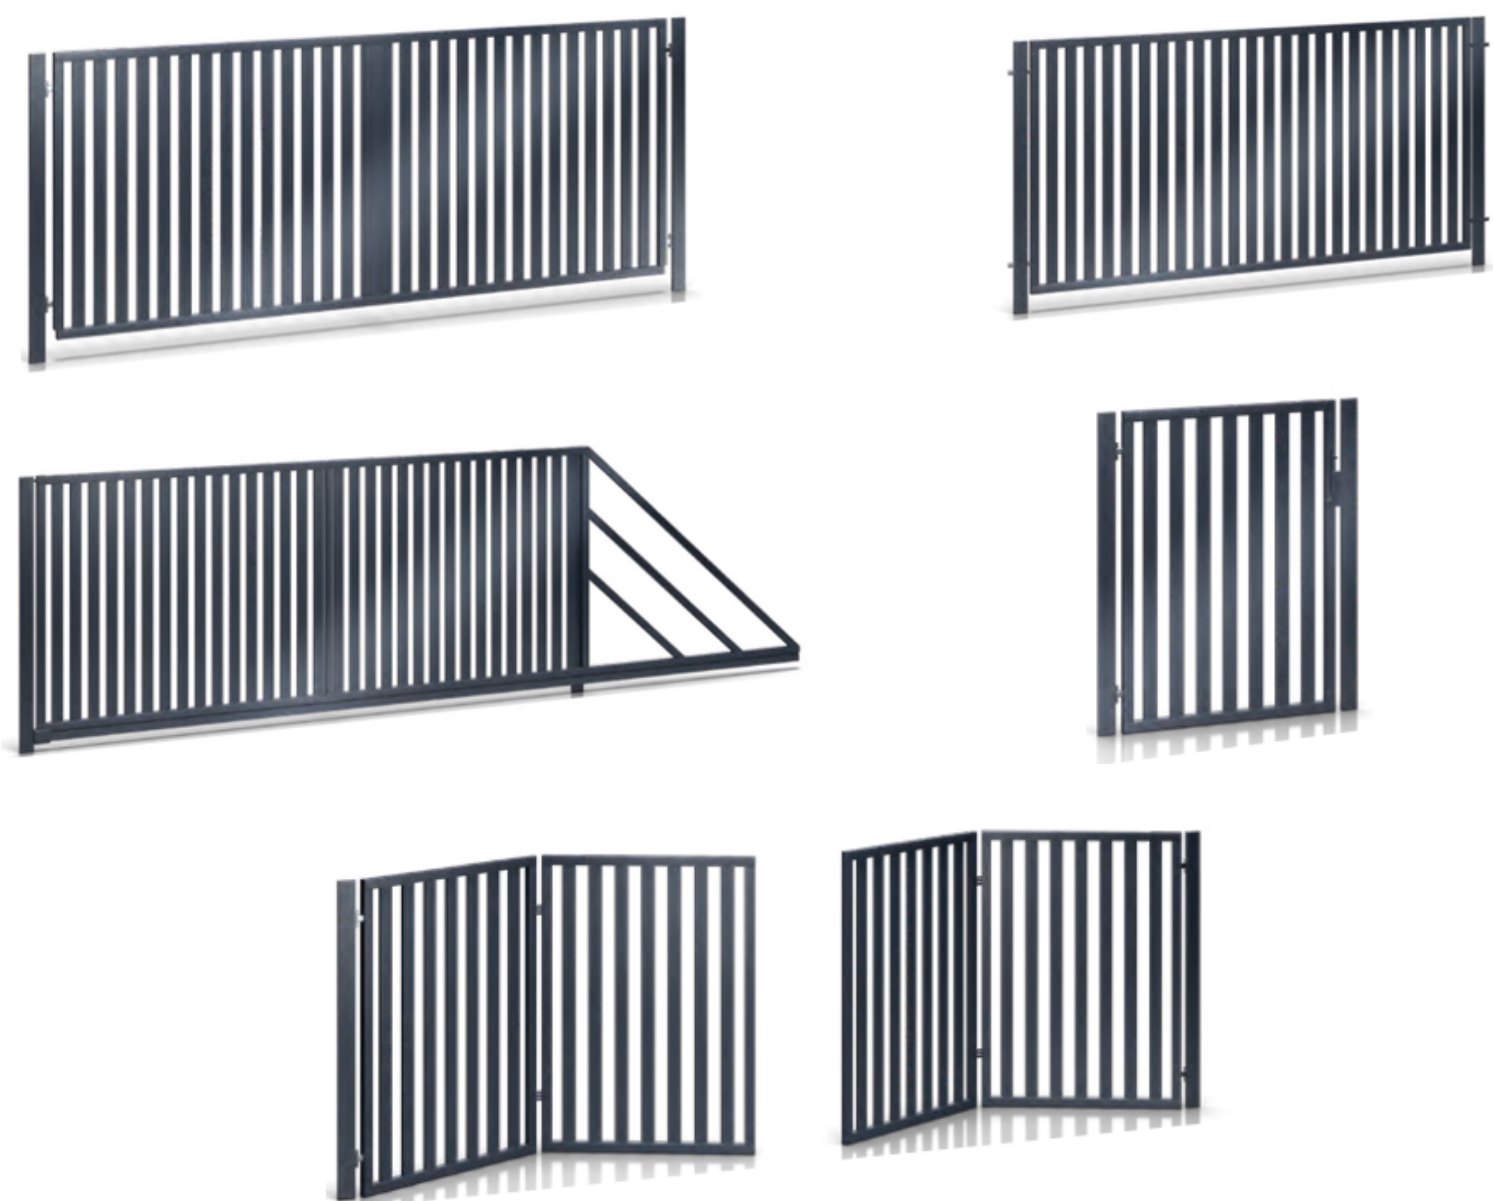

Właściwości:

- Wypełnienie: profil **60/80/100x20mm**
- Rama: **60x40mm**
- Rozstaw profili: **40-70mm**
- wymiar dowolny
- Zabezpieczenie: **TRIPLEX**

Zestaw zawiera:

Elementy dedykowane do zestawu: Słupy 80x80x2mm, obejmę montażowe, płyta podmurkowa wibroprasowana (gładka, płukana), ceownik montażowy, daszek na słupek.

Paleta kolorów:

Właściwości:

- Wypełnienie: profil **100/20x20mm**
- Rama: **40x20mm**
- Rozstaw profili: **20-40mm**
- Zabezpieczenie: **TRIPLEX**

Zestaw zawiera:

Elementy dedykowane do zestawu: Słupy 80x80x2mm, obejmę montażowe, płyta podmurkowa wibroprasowana (gładka, płukana), ceownik montażowy, daszek na słupek.

Paleta kolorów: