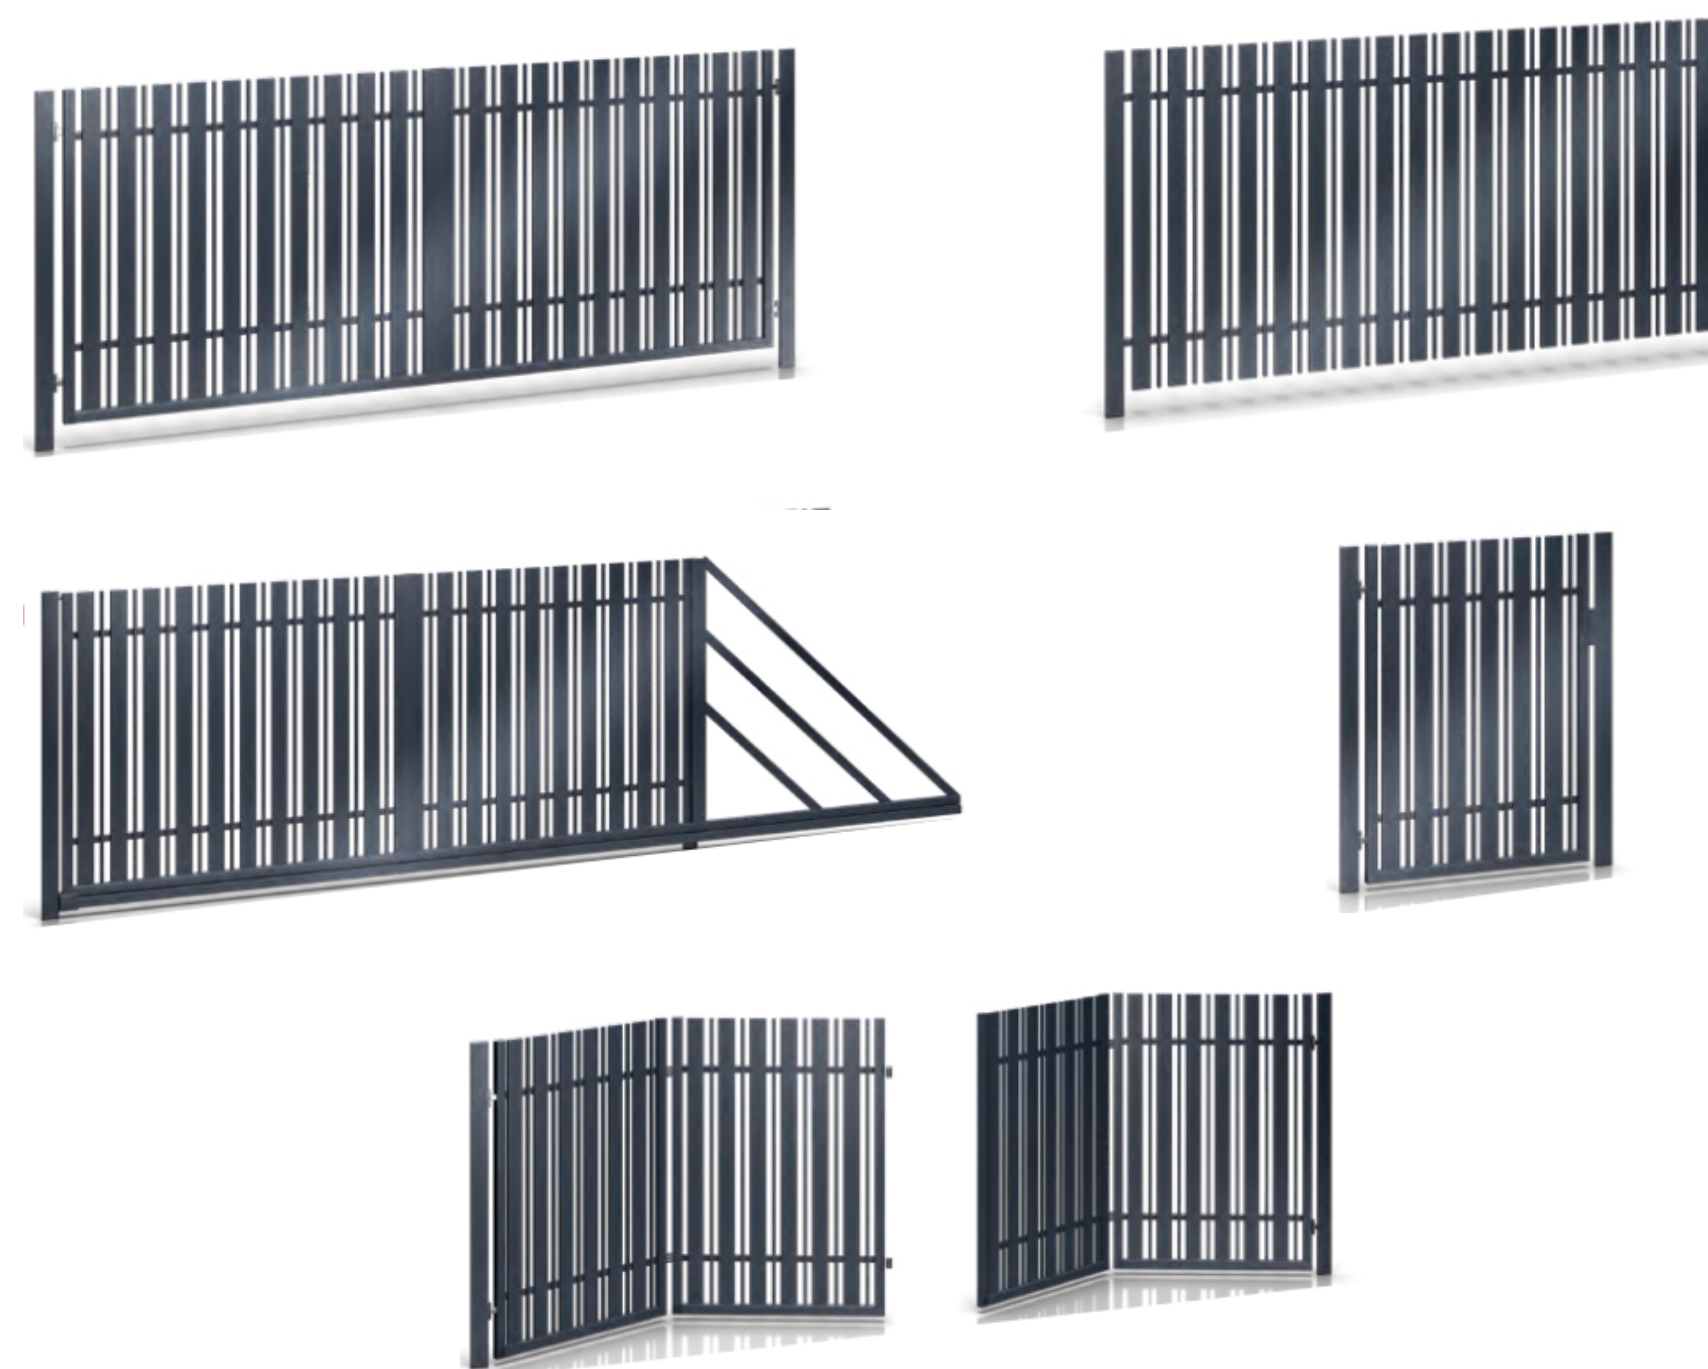

Paleta kolorów: