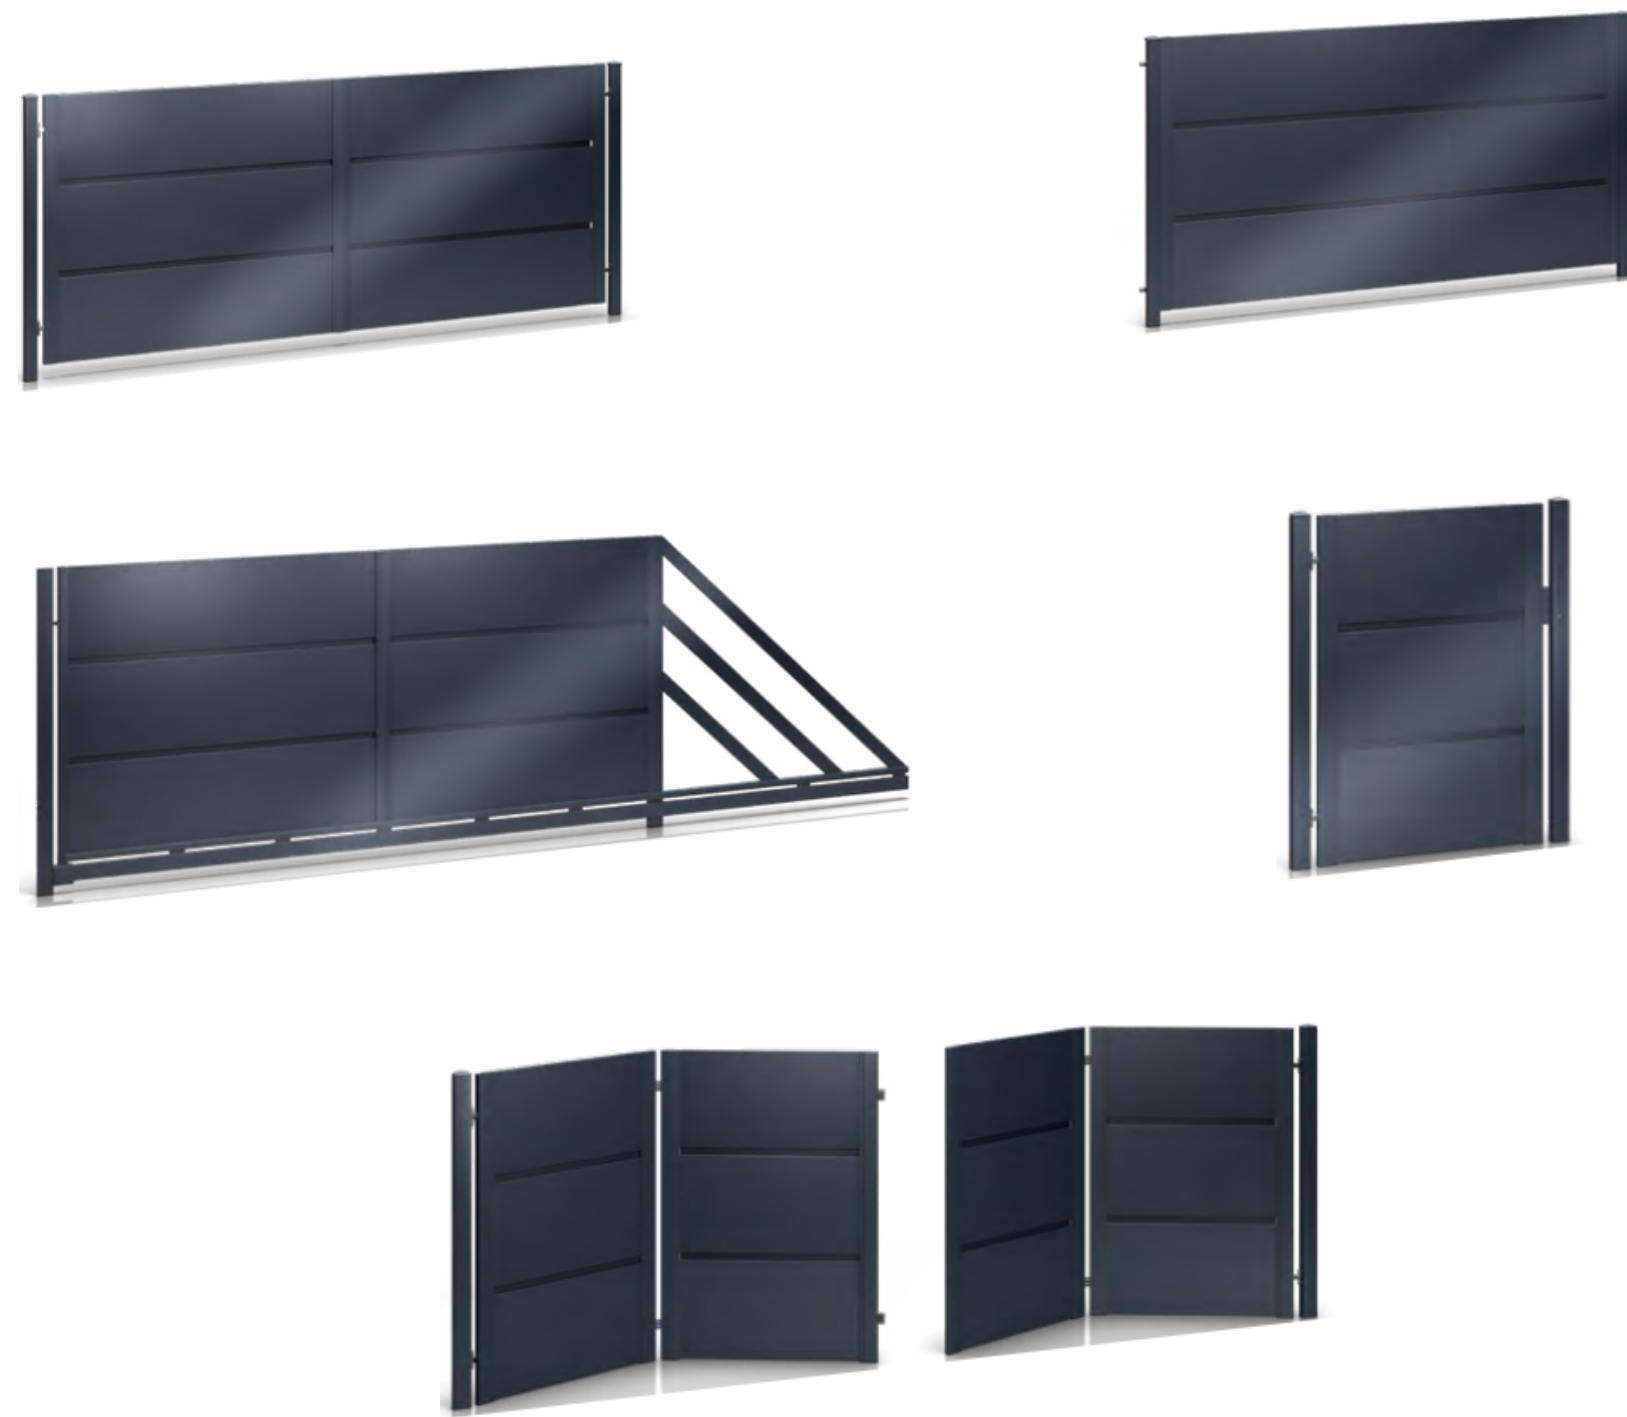

Właściwości:

- Wypełnienie: **blacha 2-stronna szerokość dowolna**
- Ceownik: **25x25mm**
- Rozstaw profili i wymiar: **dowolny***
- Zabezpieczenie: **TRIPLEX**

Zestaw zawiera:

Elementy dedykowane do zestawu: Słupy 80x80x2mm, obejmę montażowe, płyta podmurkowa wibroprasowana (gładka, pękana), ceownik montażowy, daszek na słupek.

Paleta kolorów:

Właściwości:

- Wypełnienie: **blacha 2-stronna lub ceownik szerokość dowolna**
- Ceownik: **25x25mm**
- Rozstaw profili i wymiar: **dowolny***
- Zabezpieczenie: **TRIPLEX**

Zestaw zawiera:

Elementy dedykowane do zestawu: Słupy 80x80x2mm, obejmę montażowe, płyta podmurkowa wibroprasowana (gładka, pękana), ceownik montażowy, daszek na słupek.

Paleta kolorów: