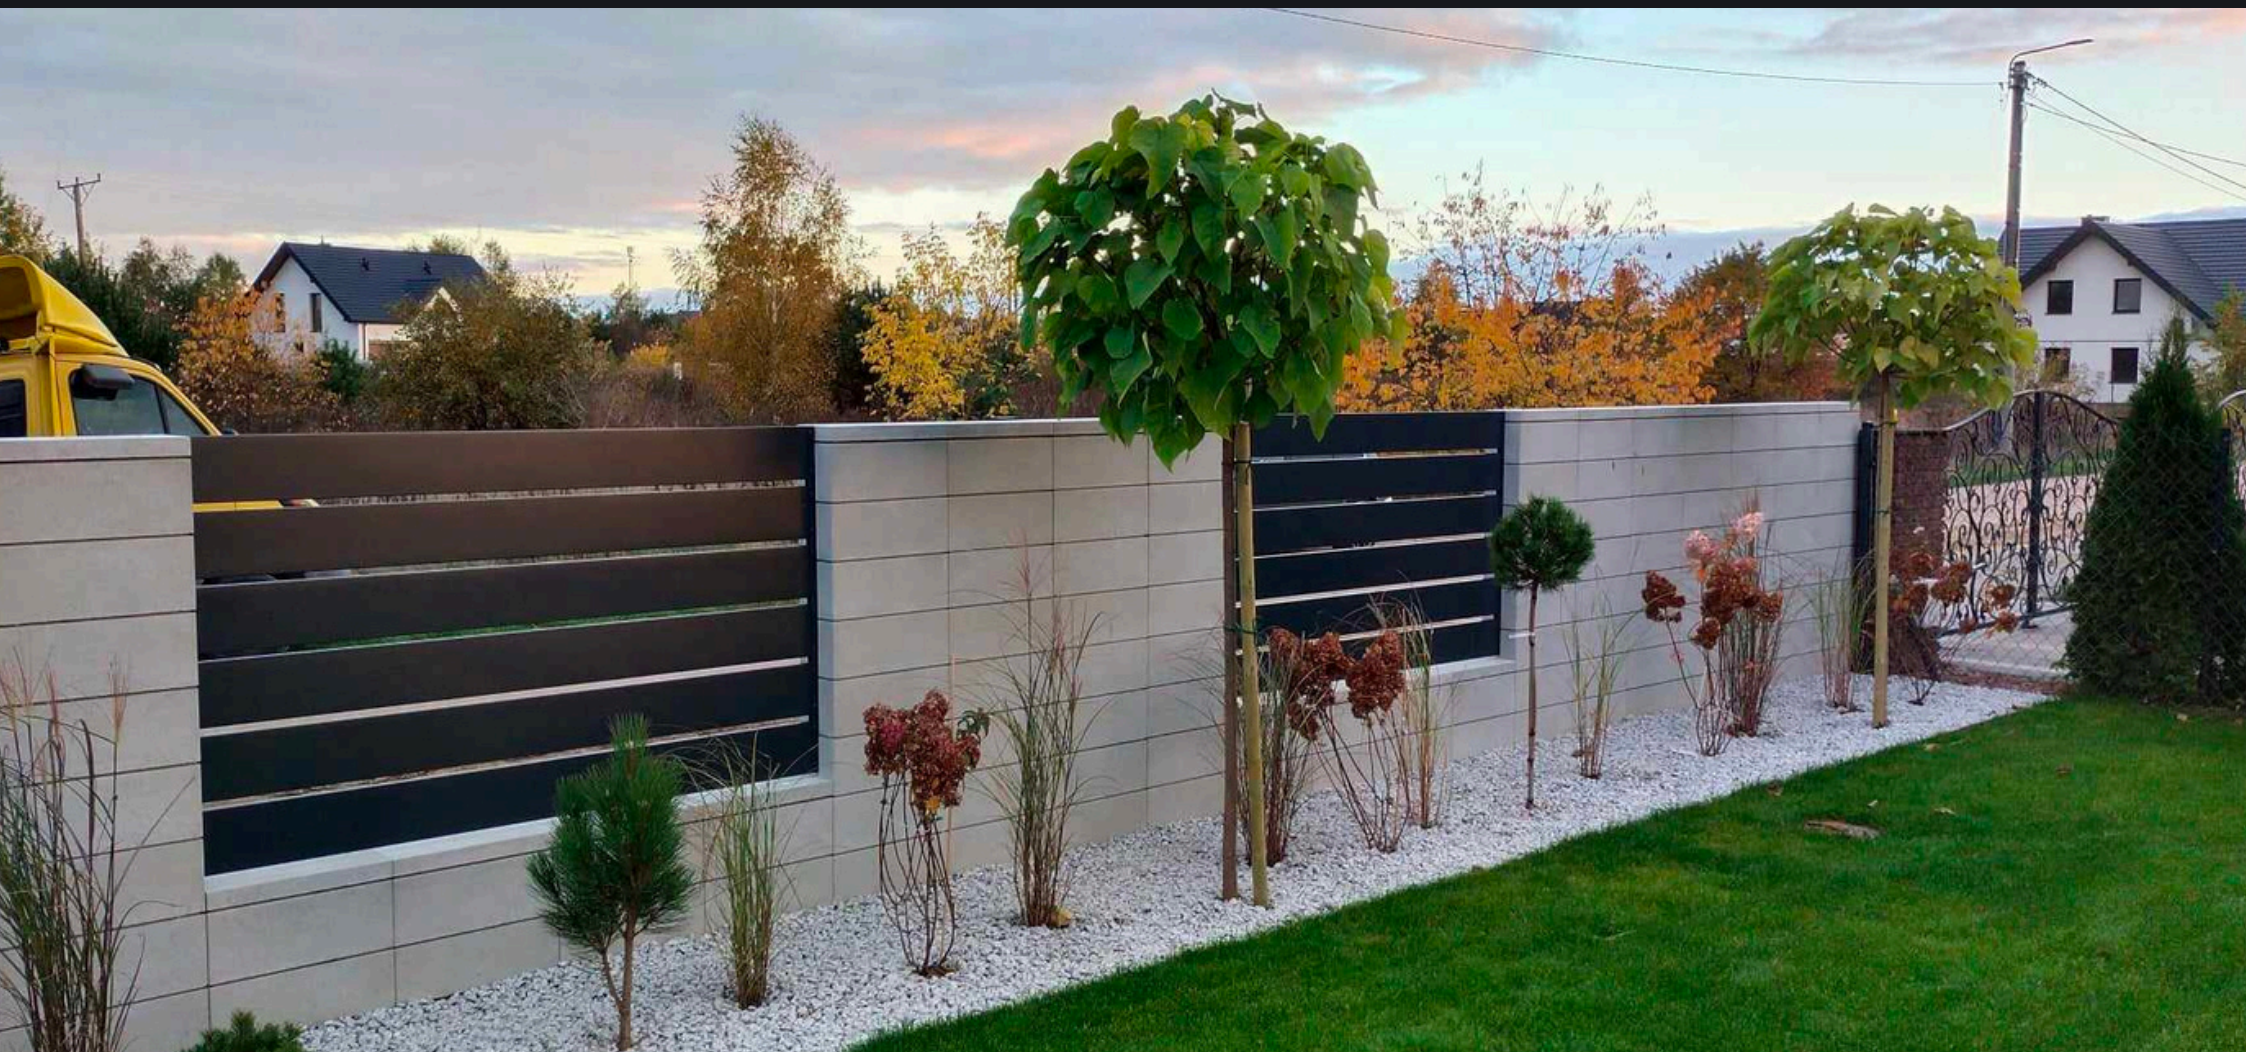

KATALOG PRODUKTÓW