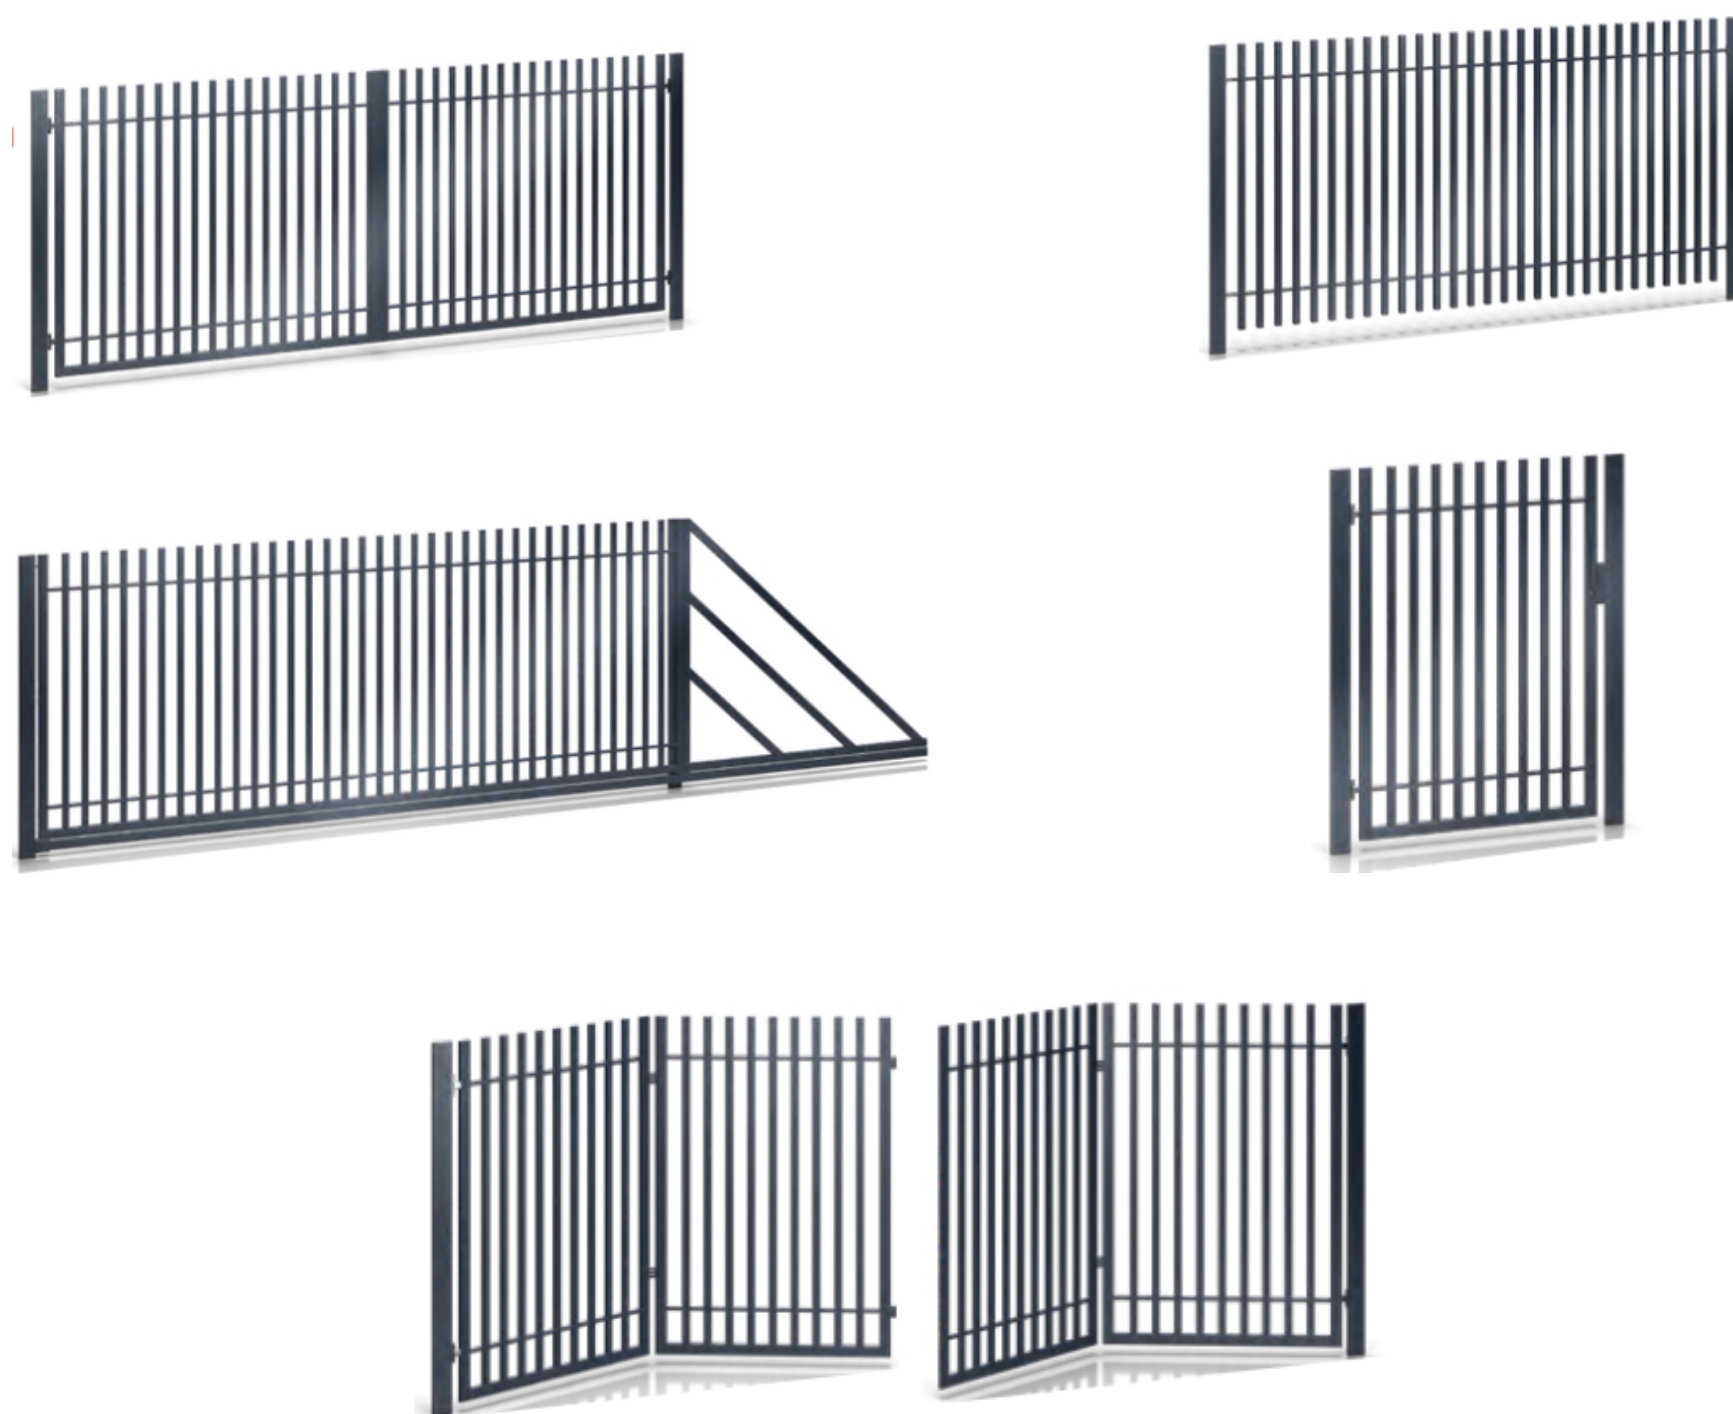

ART-LINE PW-20x20