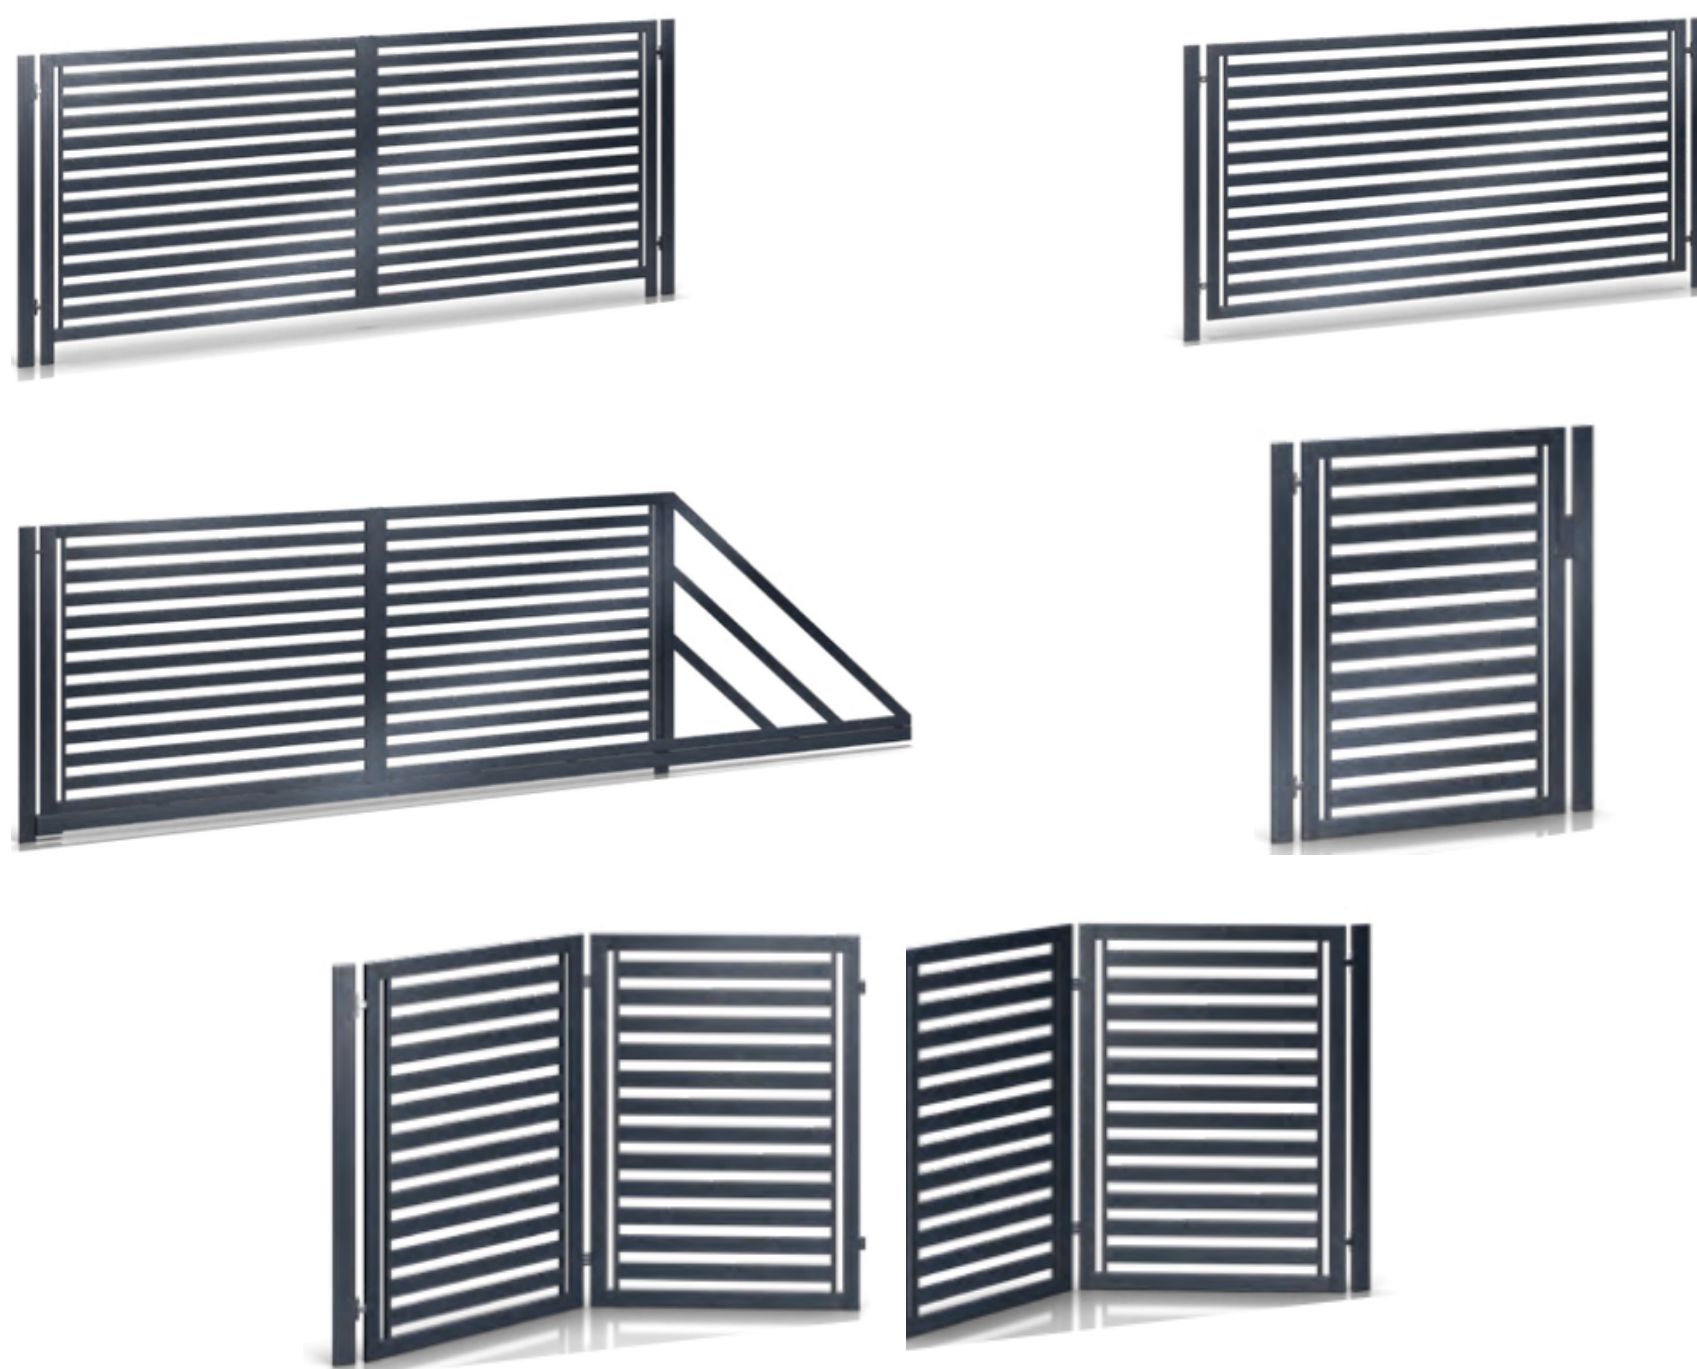

ART-LINE P-80x20

ART-LINE P-100x20