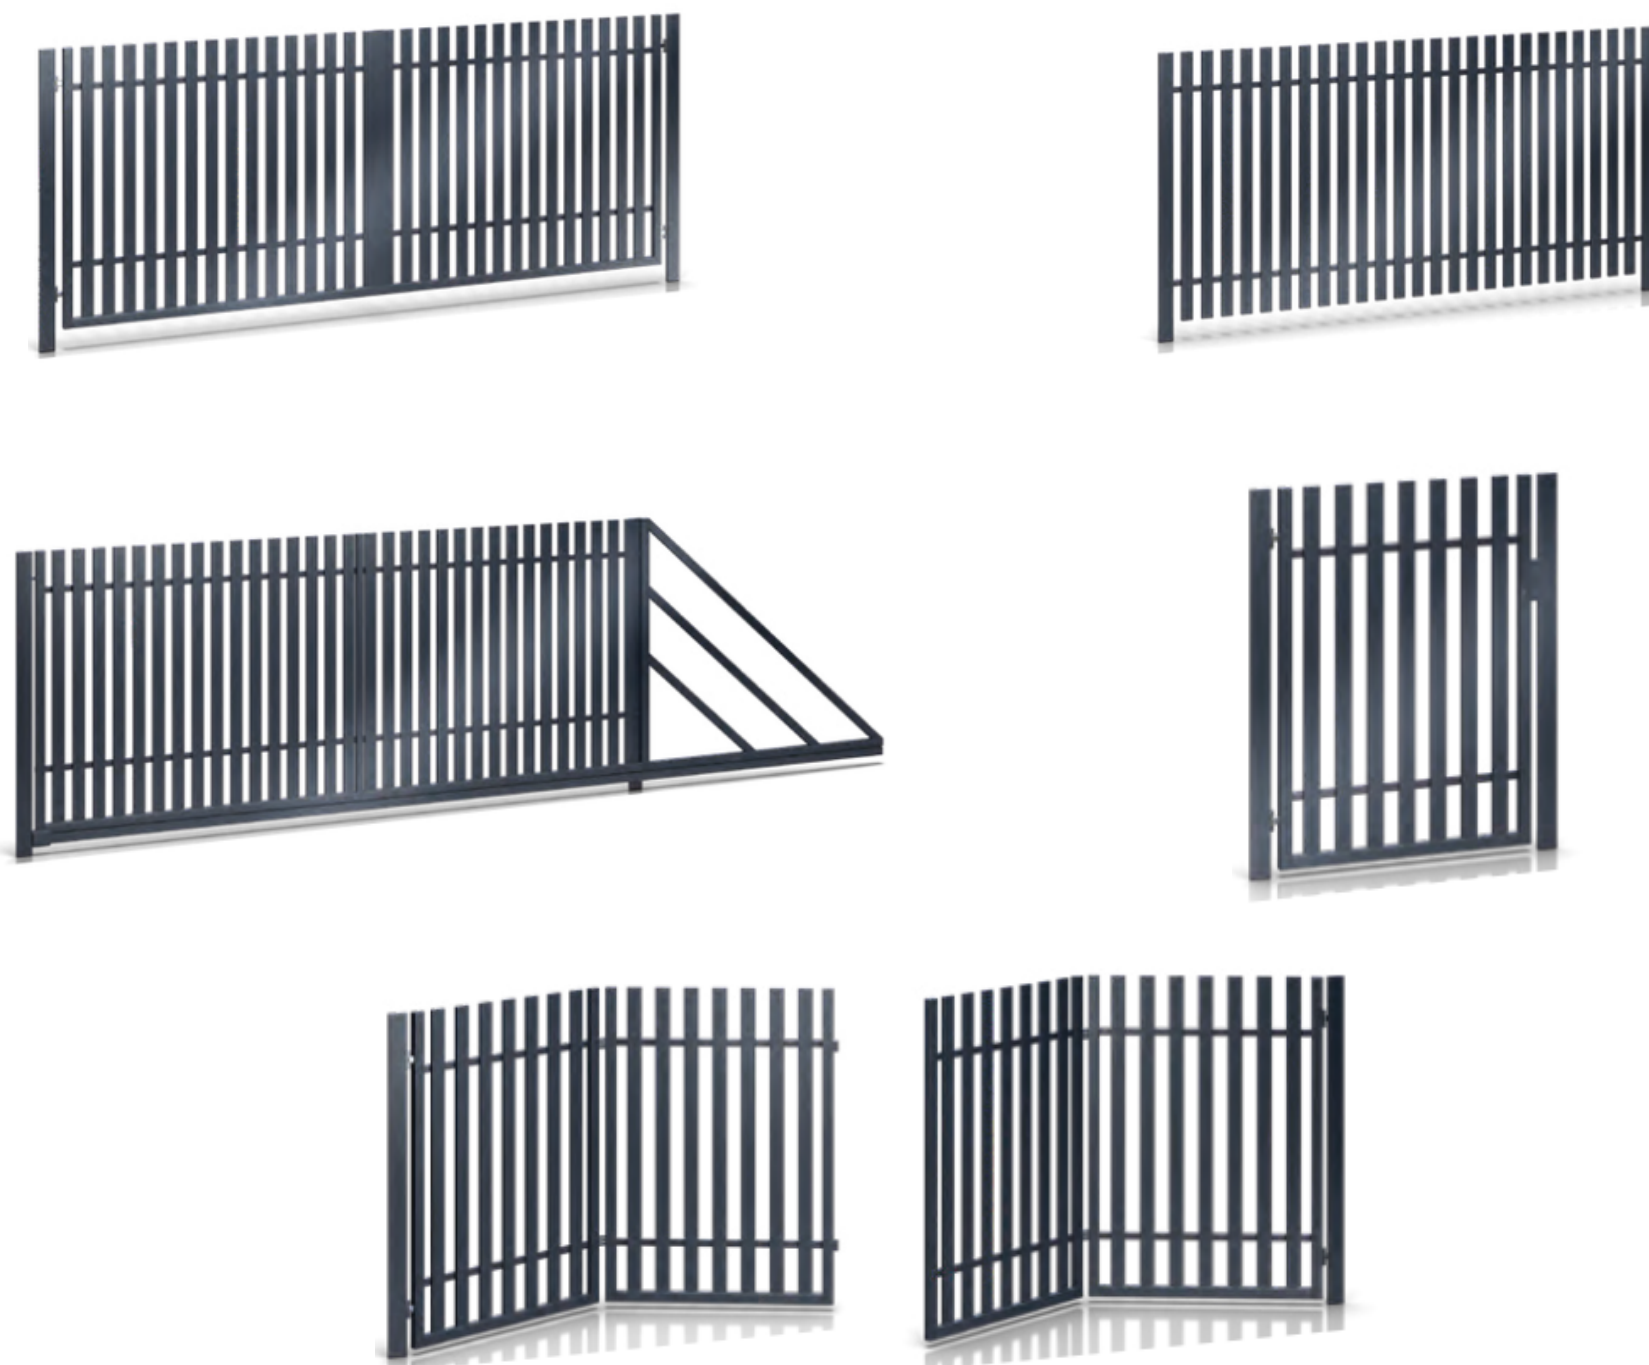

ART-LINE PW-80x20